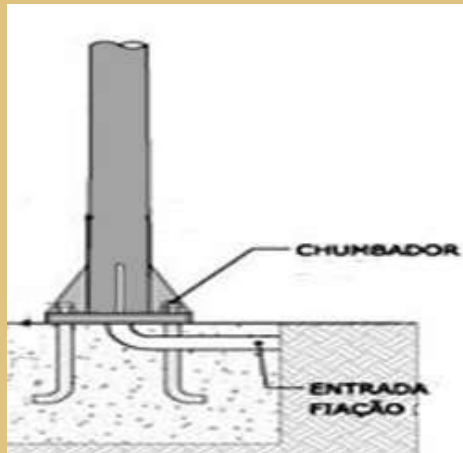

**ALTURAS: DE 3 METROS Á 12 METROS**

**PTR:POSTE RETO**

**POSTES RETOS COM SUPORTES**

**PTC: POSTE CURVO SIMPLES  
PTD:POSTE CURVO  
DUPLO**

**POSTE  
P/CÂMERA  
SIMPLES**

# OPÇÃO DE FIXAÇÃO DOS POSTE METÁLICOS E ACESSÓRIOS:

**FIXAÇÃO: DE  
ENGASTAR**

**FIXAÇÃO: BASE  
FLANGEADA**

**PARAFUSO  
CHUMBADOR**

**JANELA DE  
INSPEÇÃO**

**BASE ARTICULÁVEL POR  
DOBRADIÇAS**

## SUPORTES TUBULARES P/JUNTAR 1 Á 4 PÉTALAS DE LUMINÁRIAS E OUTROS

**SIP/1**

**SIP/2**

**SIP/3**

**SIP/4**

**GAIOLA MOLDURA  
P/8 REFLETORES**

**SUPORTE  
SETANTE P/2 OU 4  
LUMINÁRIAS**

# POSTES ORNAMENTAIS - LINHA ÁSIA - PARA ILUMINAÇÃO PÚBLICA VIÁRIA

**POSTES METÁLICOS EM TUBOS CILINDRICOS DE AÇO CARBONO, TIPO TELECÔNICOS, COM ALTURAS DE 4 Á 10 METROS E FIXAÇÃO DE ENGASTAR OU COM BASE FLANGEADA, COM BRAÇOS ORNAMENTAIS EM 7 OPÇÕES DE MODELOS. ACABAMENTO PINTADO OU GALVANIZADO A FOGO.  
SEM AS LUMINÁRIAS**