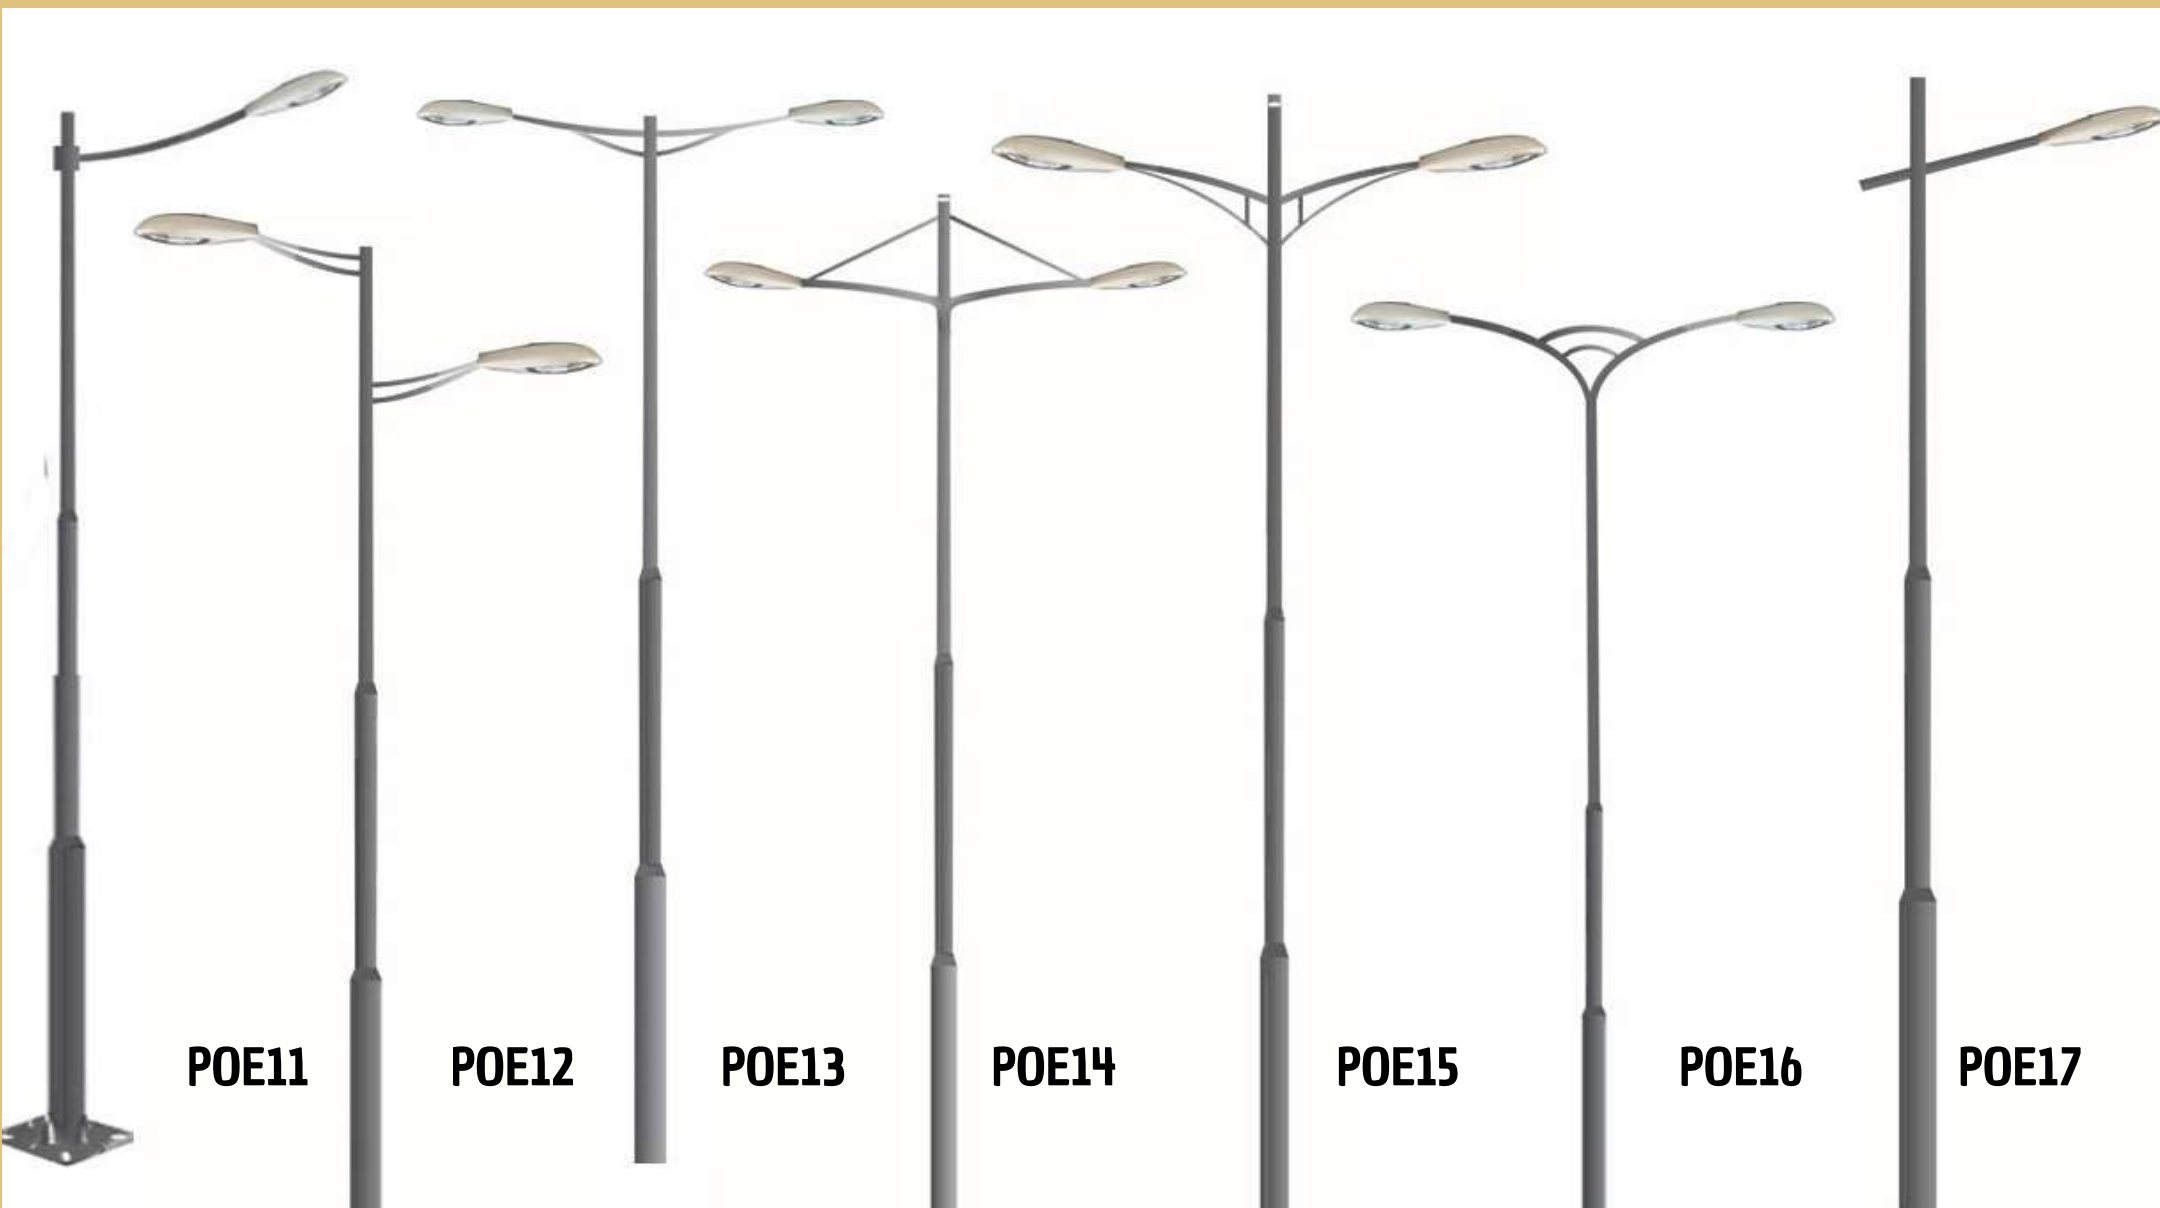

## SUPORTES TUBULARES P/JUNTAR 1 Á 4 PÉTALAS DE LUMINÁRIAS E OUTROS

**SIP/1**

**SIP/2**

**SIP/3**

**SIP/4**

**GAIOLA MOLDURA  
P/8 REFLETORES**

**SUPORTE  
SETANTE P/2 OU 4  
LUMINÁRIAS**

# POSTES ORNAMENTAIS - LINHA ÁSIA - PARA ILUMINAÇÃO PÚBLICA VIÁRIA

**POSTES METÁLICOS EM TUBOS CILINDRICOS DE AÇO CARBONO, TIPO TELECÔNICOS, COM ALTURAS DE 4 Á 10 METROS E FIXAÇÃO DE ENGASTAR OU COM BASE FLANGEADA, COM BRAÇOS ORNAMENTAIS EM 7 OPÇÕES DE MODELOS. ACABAMENTO PINTADO OU GALVANIZADO A FOGO.  
SEM AS LUMINÁRIAS**