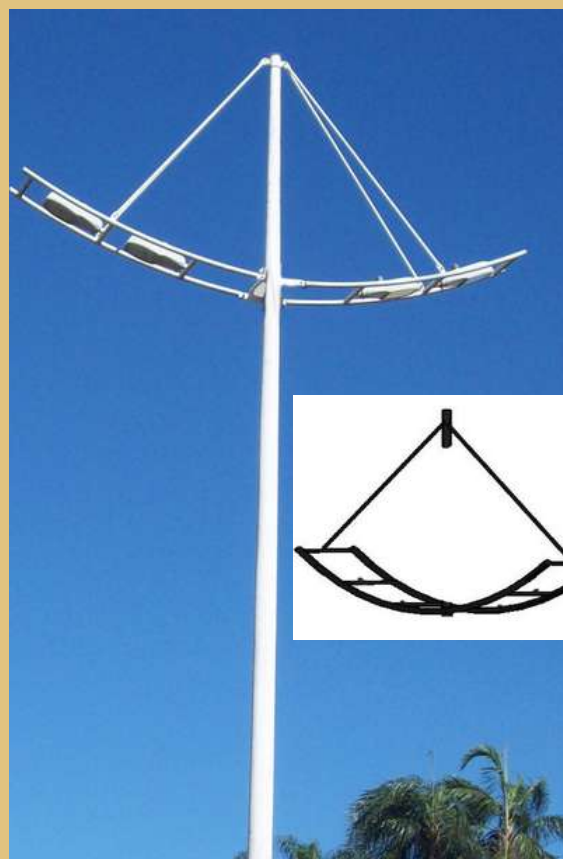

**PO9-POSTE TELECÔNICO DE 6 Á
10 METROS COM SUPORTE
SEXTANTE P/2 OU 4
LUMINÁRIAS**

**PO10-POSTE TELECÔNICO DE 6 M
Á 10 METROS ALTURA COM
BRAÇOS ORNAMENTAIS TIPO
LEME, SIMPLES OU DUPLO**