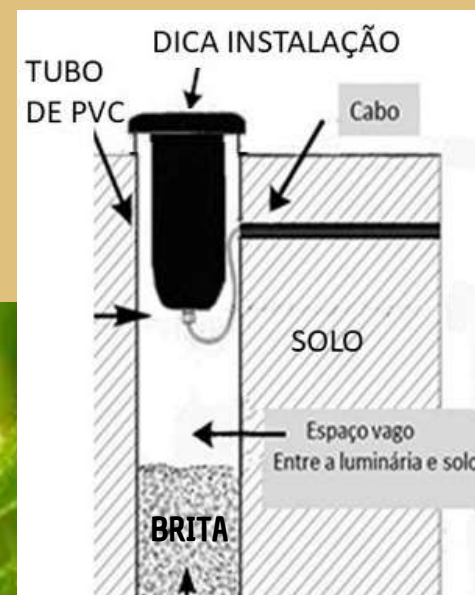

# PROJETORES DE EMBUTIR NO SOLO - PARA JARDIM

**LS208-GU10  
P/DICROICA 7w**

**LS210-E27-P/PAR38**

**LS210G-PAR38 COM GRADE**

**LS209-E27 P/PAR20  
LS209G-E27-P/PAR20  
COM GRADE**

**PROJETORES DE EMBUTIR NO SOLO,  
PARA JARDIM, EM CHAPA DE  
ALUMINIO , COM VIDRO TÊMPERA  
SEM LÂMPADAS**