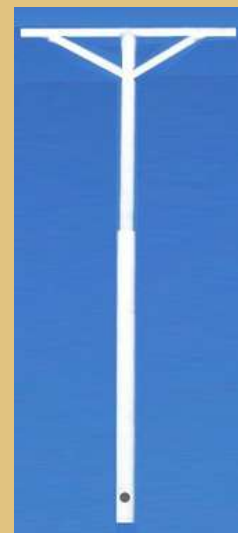

**PTT-POSTE
TUBULAR/TELECÔNICO
DE 3 Á 10 METROS
ALTURA, COM BASE OU
DE ENGASTAR, COM
TRAVESSÃO NO TOPO
PARA INSTALAR DE 2 Á
6 REFLETORES-ACABTO
PINTADO OU
GALVANIZADO A FOGO**