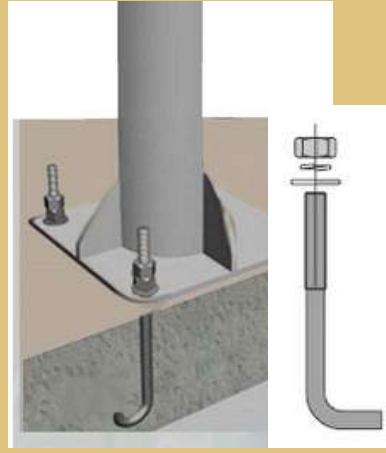

# POSTES TUBULARES P/ILUMINAÇÃO PÚBLICA

**POSTES METÁLICOS  
TUBULARES/TELECÔNICOS EM TUBOS  
CILÍNDRICOS DE AÇO CARBONO DE  
ACABAMENTO PINTADO OU  
GALVANIZADO A FOGO-FIXAÇÃO DE  
ENGASTAR OU COM BASE**

**ALTURAS: DE 3 METROS Á 12 METROS**

**PTR:POSTE RETO**

**POSTES RETOS COM SUPORTES**

**PTC: POSTE CURVO SIMPLES  
PTD:POSTE CURVO  
DUPLO**

**POSTE  
P/CÂMERA  
SIMPLES**

# OPÇÃO DE FIXAÇÃO DOS POSTE METÁLICOS E ACESSÓRIOS:

**FIXAÇÃO: DE  
ENGASTAR**

**FIXAÇÃO: BASE  
FLANGEADA**

**PARAFUSO  
CHUMBADOR**

**JANELA DE  
INSPEÇÃO**

**BASE ARTICULÁVEL POR  
DOBRADIÇAS**

## SUPORTES TUBULARES P/JUNTAR 1 Á 4 PÉTALAS DE LUMINÁRIAS E OUTROS

**SIP/1**

**SIP/2**

**SIP/3**

**SIP/4**

**GAIOLA MOLDURA  
P/8 REFLETORES**

**SUPORTE  
SETANTE P/2 OU 4  
LUMINÁRIAS**