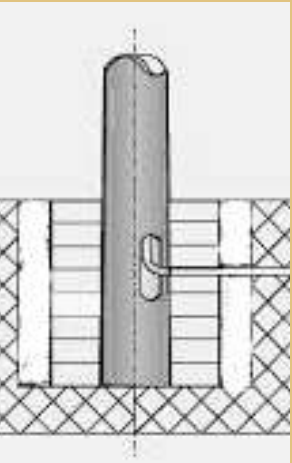

**ALTURAS: DE 3 METROS Á 12 METROS**

**PTR:POSTE RETO**

**POSTES RETOS COM SUPORTES**

**PTC: POSTE CURVO SIMPLES  
PTD:POSTE CURVO  
DUPLO**

**POSTE  
P/CÂMERA  
SIMPLES**

## SUPORTES TUBULARES P/JUNTAR 1 Á 4 PÉTALAS DE LUMINÁRIAS E OUTROS

**SIP/1**

**SIP/2**

**SIP/3**

**SIP/4**

**GAIOLA MOLDURA  
P/8 REFLETORES**

**SUPORTE  
SETANTE P/2 OU 4  
LUMINÁRIAS**