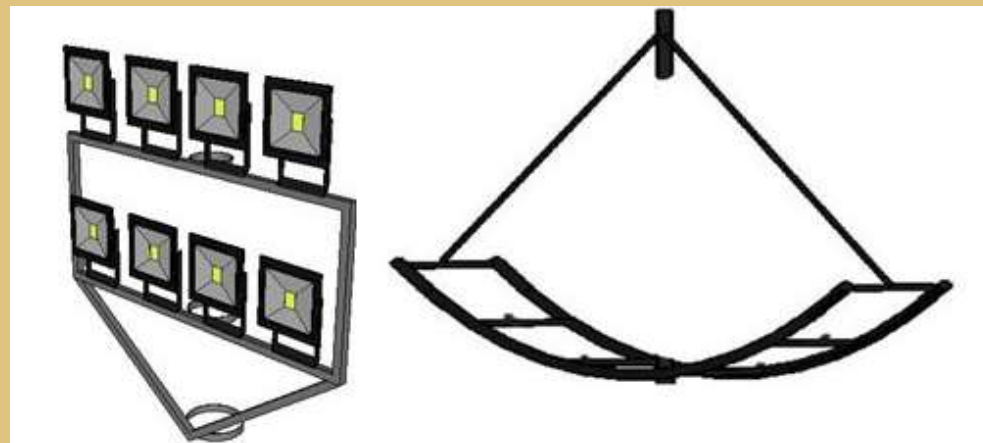

## SUPORTES TUBULARES P/JUNTAR 1 Á 4 PÉTALAS DE LUMINÁRIAS E OUTROS

**SIP/1**

**SIP/2**

**SIP/3**

**SIP/4**

**GAIOLA MOLDURA  
P/8 REFLETORES**

**SUPORTE  
SETANTE P/2 OU 4  
LUMINÁRIAS**

# POSTES ORNAMENTAIS - LINHA ÁSIA - PARA ILUMINAÇÃO PÚBLICA VIÁRIA

**POSTES METÁLICOS EM TUBOS CILINDRICOS DE AÇO CARBONO, TIPO TELECÔNICOS, COM ALTURAS DE 4 Á 10 METROS E FIXAÇÃO DE ENGASTAR OU COM BASE FLANGEADA, COM BRAÇOS ORNAMENTAIS EM 7 OPÇÕES DE MODELOS. ACABAMENTO PINTADO OU GALVANIZADO A FOGO.  
SEM AS LUMINÁRIAS**