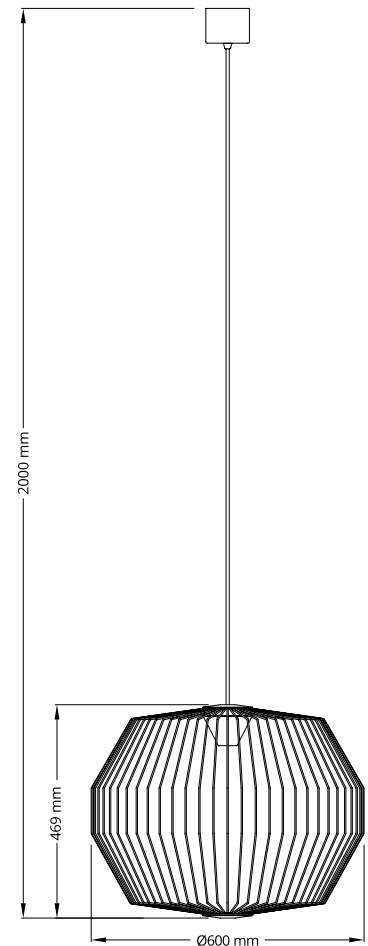

LANÇAMENTO

FP1460DC

FP1460DC

CÓDIGO	FP1460DC
MATERIAL	METAL E SILICA GEL
COR METAL	DOURADO CHAMPAGNE
LED INTEGRADO	36W
TEMPERATURA DE COR	3000K

FP1090PT

FP1090AT

FP1090BT

CÓDIGO	FP1090PT	FP1090AT	FP1090BT
MATERIAL	METAL E MADEIRA	METAL E MADEIRA	METAL E MADEIRA
COR METAL	PRETO TEXTURIZADO	AZUL TEXTURIZADO	BRANCO TEXTURIZADO
COR CABO	PRETO	AZUL	BRANCO
COR MADEIRA	ESCURA	CLARA	CLARA
SOQUETE	1 x E-27	1 x E-27	1 x E-27