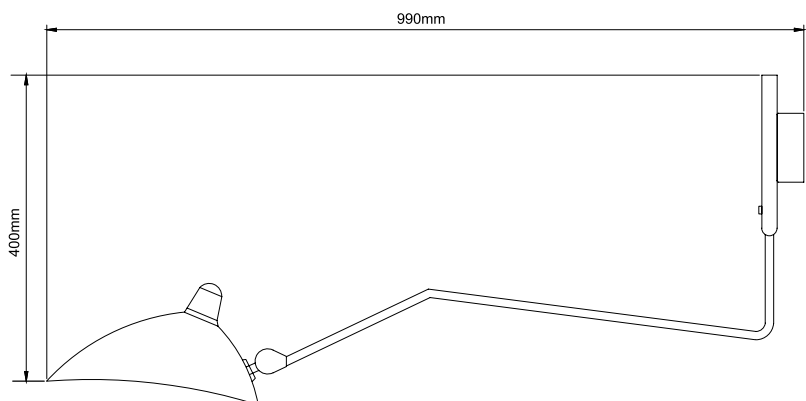

CÓDIGO	FW1610PF
MATERIAL	METAL
COR METAL	PRETO FOSCO / DOURADO
SOQUETE	1 x E-14