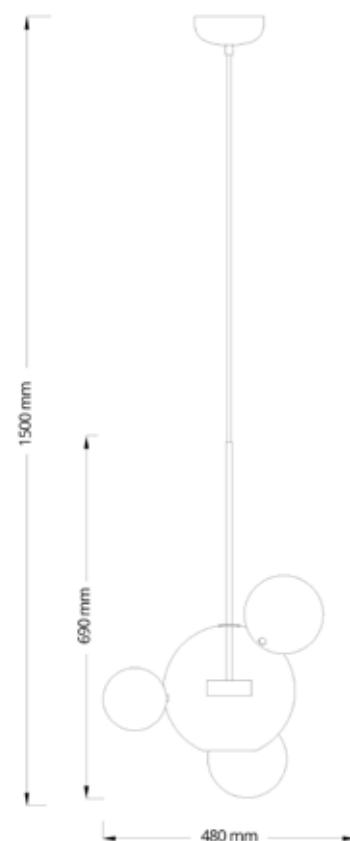

CÓDIGO	FP1120PF	FP1120DF
MATERIAL	METAL E VIDRO	METAL E VIDRO
COR METAL	PRETO FOSCO	DOURADO FOSCO
COR VIDRO	TRANSPARENTE	TRANSPARENTE
COR CABO	PRETO	PRETO
LED INTEGRADO	6W	6W
TEMPERATURA DE COR	3000K	3000K

esta peça contém vidro, processo de fabricação artesanal