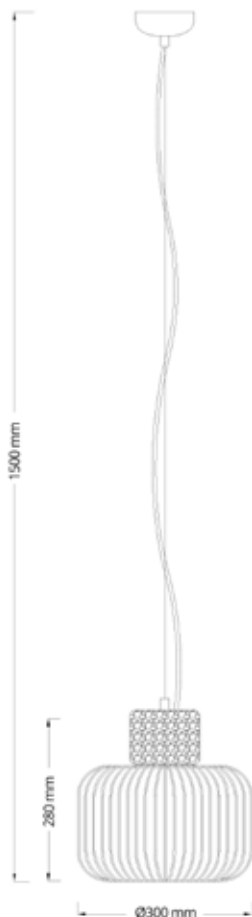

CÓDIGO	FP1290PF
MATERIAL	METAL E MÁRMORE
COR METAL	PRETO FOSCO
COR MÁRMORE	PRETO
COR CABO	PRETO / AÇO
SOQUETE	1 x GU10

esta peça contém mármore, matéria prima natural, podem existir variações