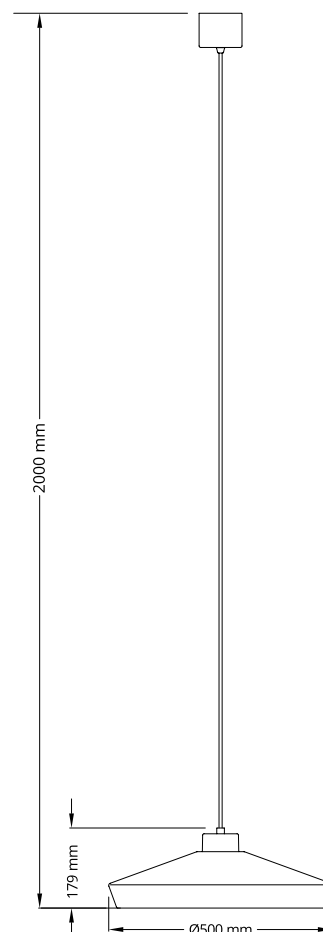

FP1060PT

FP1060PT

FP1060BT

CÓDIGO	FP1060PT	FP1060BT
MATERIAL	METAL E BRONZE	METAL E BRONZE
COR METAL	PRETO TEXTURIZADO PERFURADO BRONZE	BRANCO TEXTURIZADO PERFURADO BRONZE
COR CABO	PRETO	BRANCO
SOQUETE	1 X E-27	1 X E-27