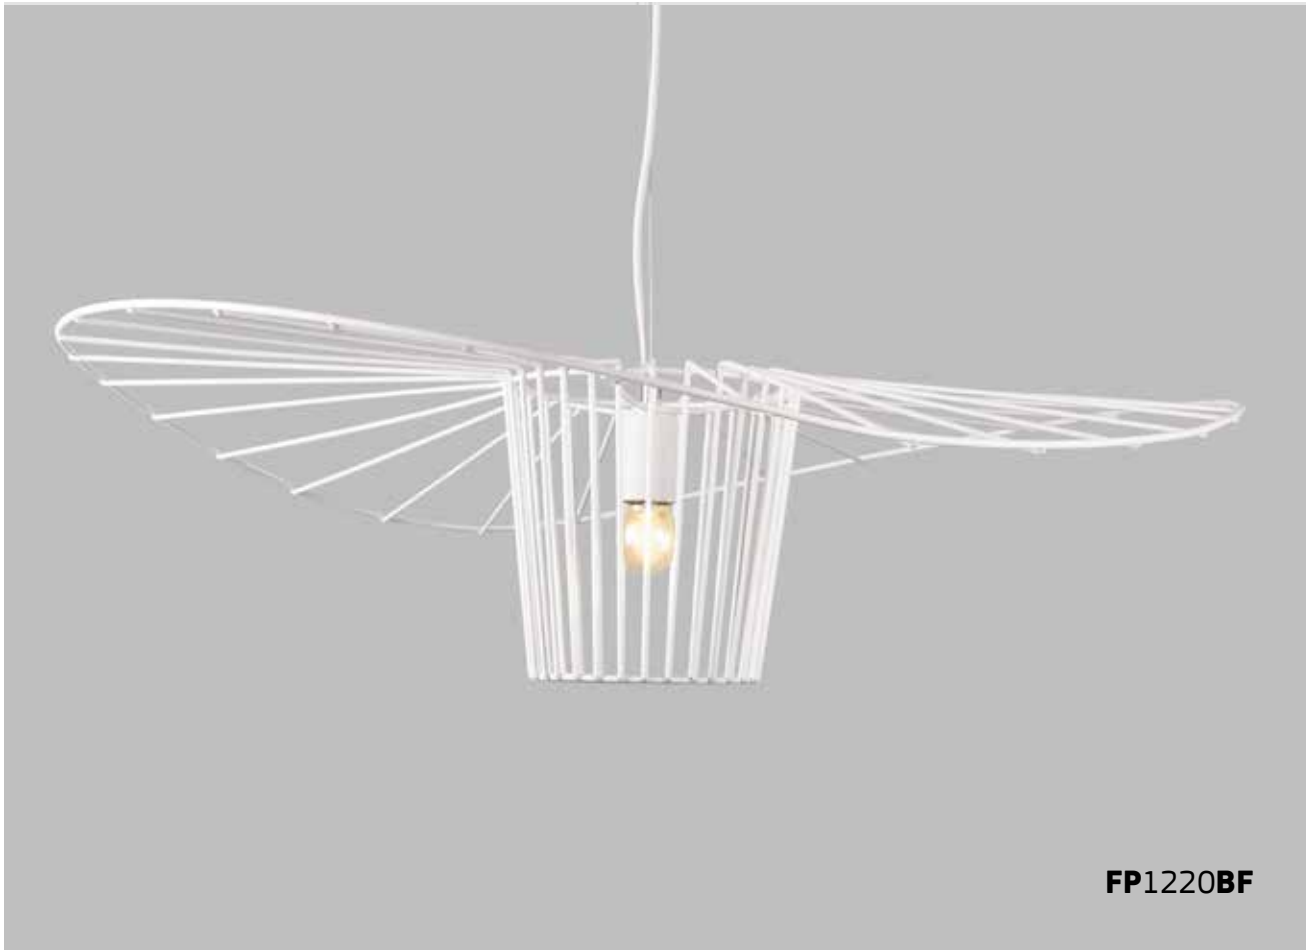

esta peça contém madeira, matéria prima natural, podem existir variações

LANÇAMENTO

FP1510DB

FP1510DB

POSSUI ALTURA VARIÁVEL · EFEITO SANFONA

CÓDIGO	FP1510DB
MATERIAL	METAL
COR METAL	DOURADO BRILHO
COR CABO	AÇO / PRETO
LED INTEGRADO	5W
TEMPERATURA DE COR	3000K