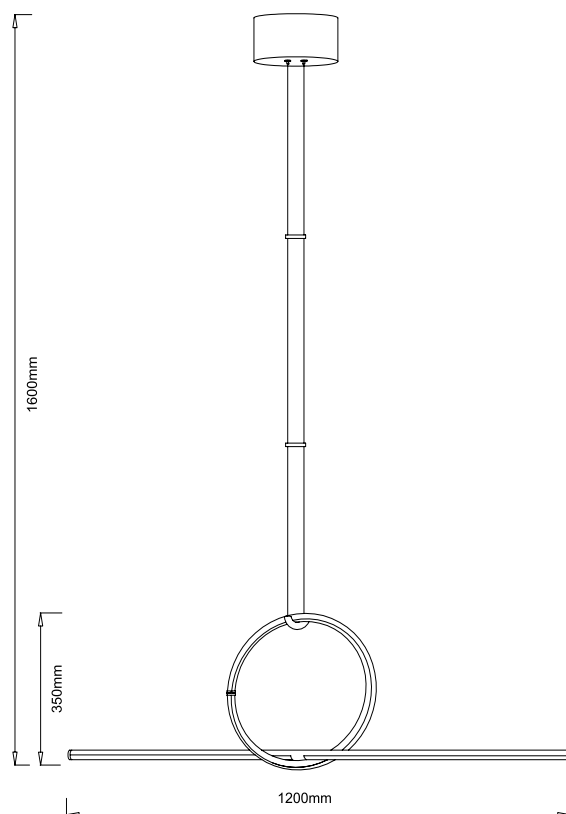

CÓDIGO	FP1620PF
MATERIAL	METAL E PVC
COR METAL	PRETO FOSCO
COR CABO	PRETO
LED INTEGRADO	2 x 8W
TEMPERATURA DE COR	3000K