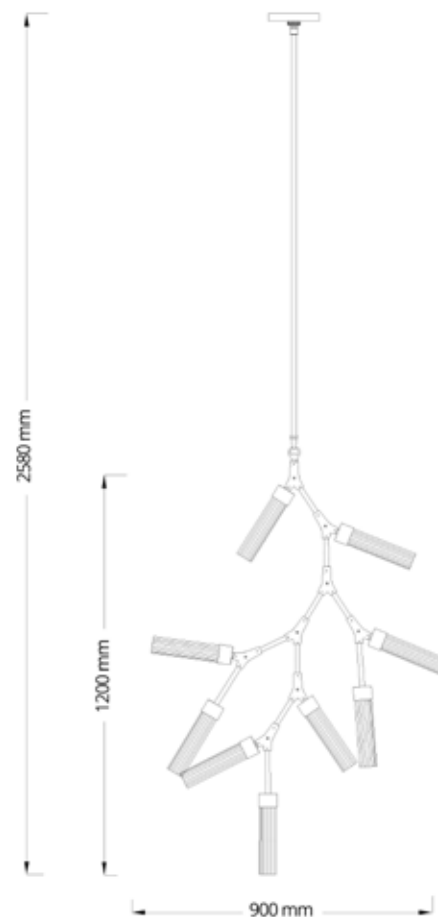

esta peça contém vidro, processo de fabricação artesanal