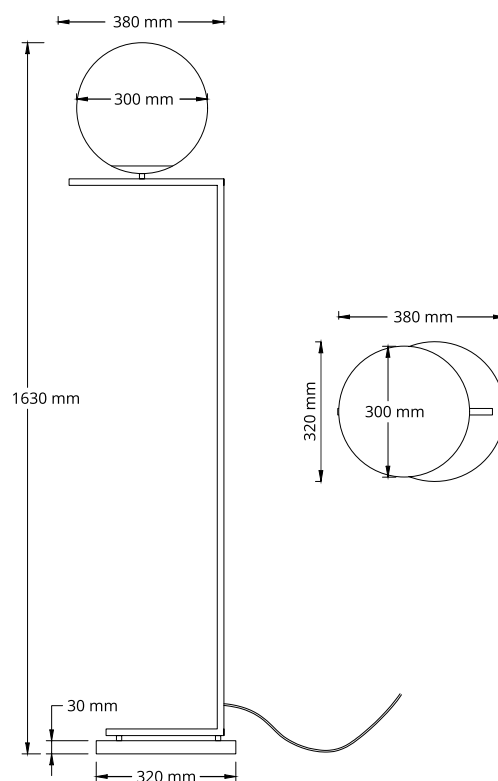

CÓDIGO	FF1390PF
MATERIAL	METAL E VIDRO
COR METAL	PRETO FOSCO
COR VIDRO	LEITOSO
COR CABO	PRETO
SOQUETE	1 x E-27

esta peça contém vidro, processo de fabricação artesanal