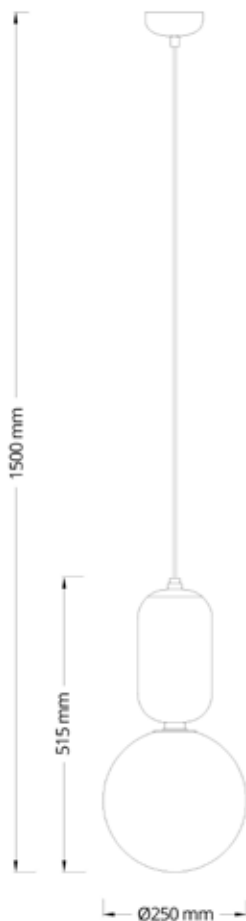

FP1250PP	FP1250DB
CÓDIGO	FP1250PP	FP1250DB
MATERIAL	METAL E VIDRO	METAL E VIDRO
COR METAL	PRETO PEROLIZADO	DOURADO BRILHO
COR VIDRO	LEITOSO	LEITOSO
COR CABO	PRETO	PRETO
SOQUETE	1 x E-14	1 x E-14

esta peça contém vidro, processo de fabricação artesanal