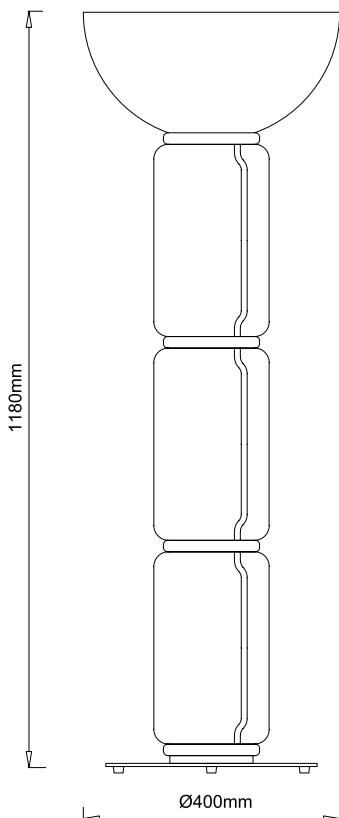

FF1540TR

esta peça contém vidro, processo de fabricação artesanal

FF1540TR