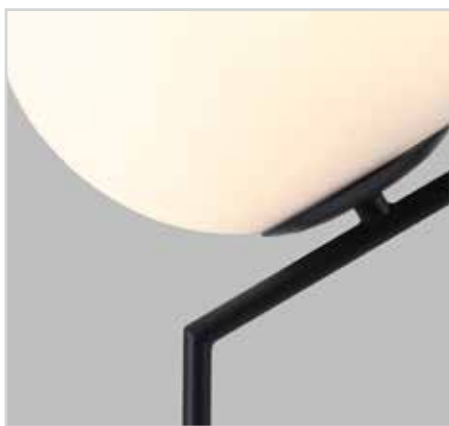

FT1370PF

CÓDIGO	FT1370PF
MATERIAL	METAL E VIDRO
COR METAL	PRETO FOSCO
COR VIDRO	LEITOSO
COR CABO	PRETO
SOQUETE	1 x E-27

esta peça contém vidro, processo de fabricação artesanal