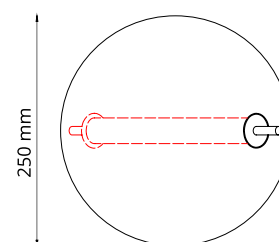

FP1340FM

esta peça contém vidro, processo de fabricação artesanal

CÓDIGO	FP1340FM
MATERIAL	METAL E VIDRO
COR METAL	PRETO FOSCO
COR VIDROS	EXTERNO FUMÊ / INTERNO LEITOSO
COR CABO	AÇO / PRETO
LED INTEGRADO	16W
TEMPERATURA DE COR	3000K