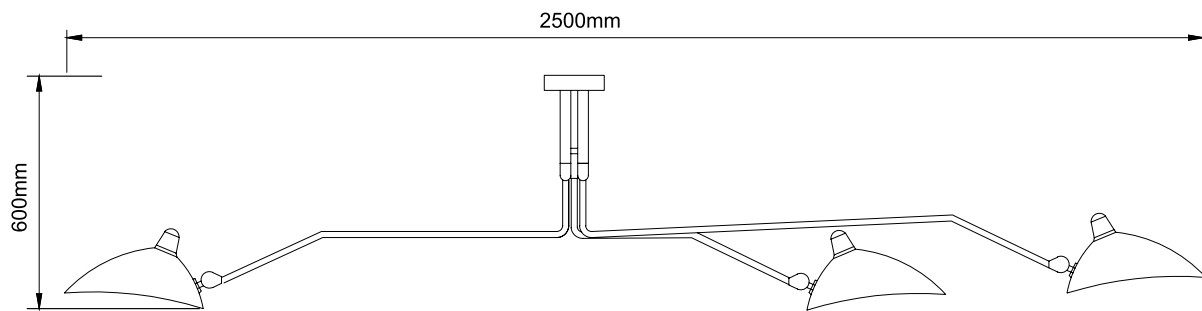

LANÇAMENTO

FP1590PF

FP1590PF

CÓDIGO	FP1590PF
MATERIAL	METAL
COR METAL	PRETO FOSCO / DOURADO
SOQUETE	3x E-14