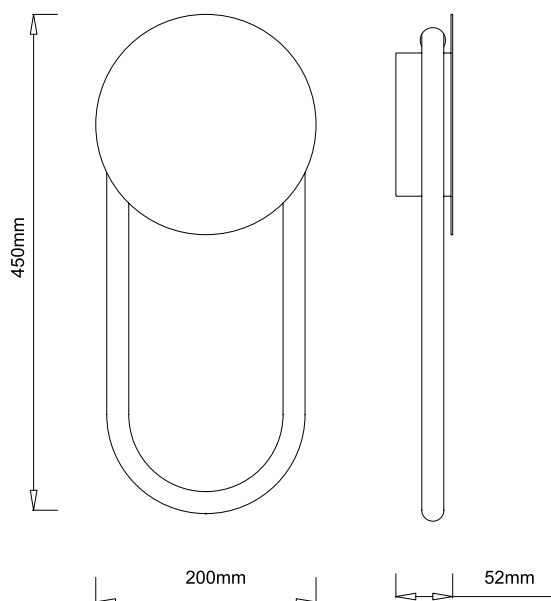

LANÇAMENTO

FW1440DC

FW1440DC

CÓDIGO	FW1440DC
MATERIAL	METAL E SILICA GEL
COR METAL	DOURADO CHAMPAGNE
LED INTEGRADO	12W
TEMPERATURA DE COR	3000K