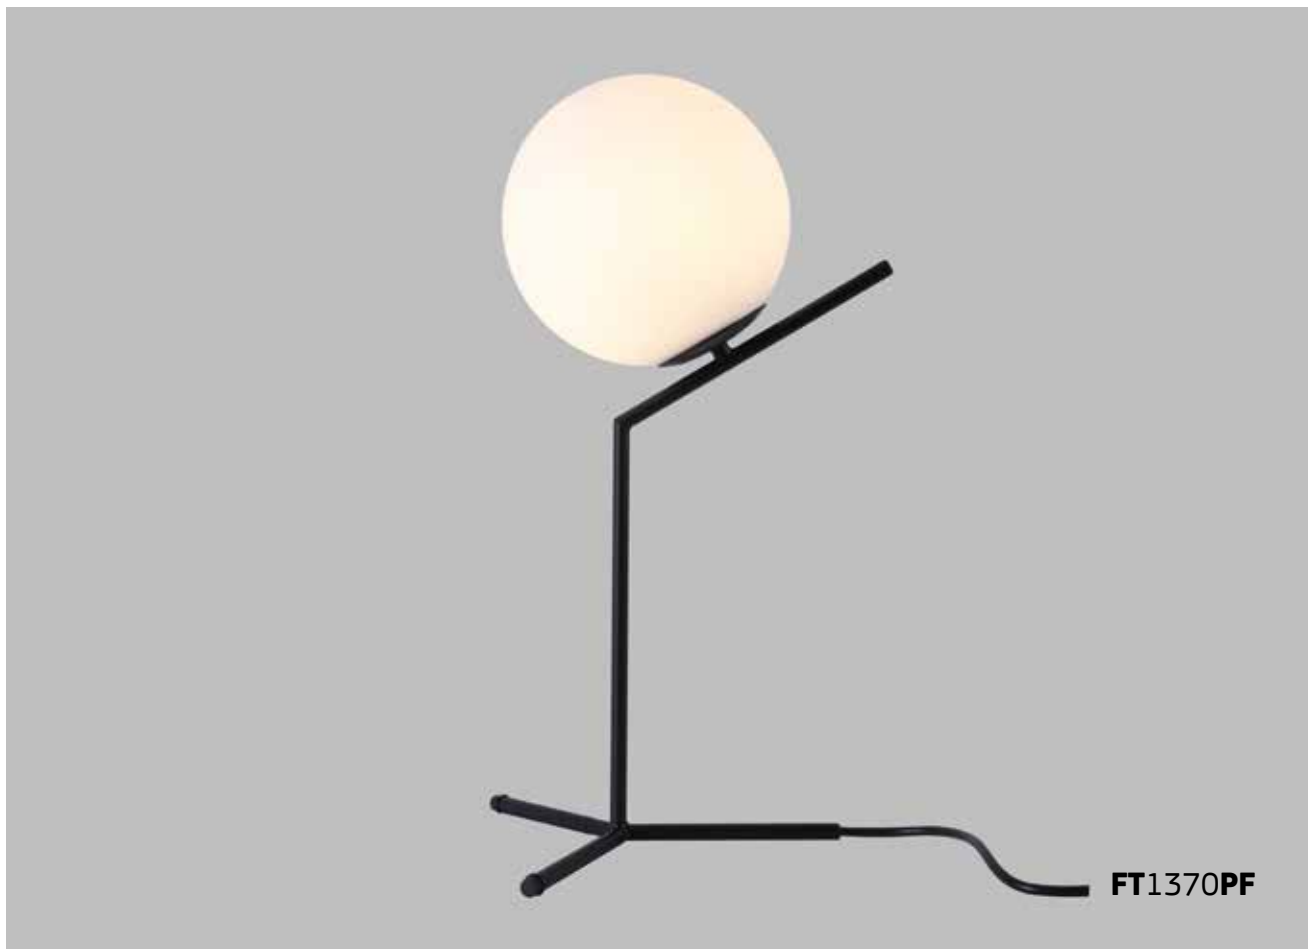

FT1370PF

CÓDIGO	FT1370PF
MATERIAL	METAL E VIDRO
COR METAL	PRETO FOSCO
COR VIDRO	LEITOSO
COR CABO	PRETO
SOQUETE	1 x E-27

esta peça contém vidro, processo de fabricação artesanal