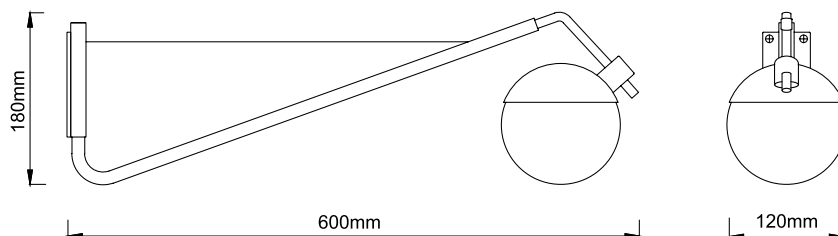

LANÇAMENTO

FW1480PF

FW1480PF

CÓDIGO	FW1480PF
MATERIAL	METAL E VIDRO
COR METAL	PRETO FOSCO
COR VIDRO	LEITOSO
COR DO CABO	PRETO
SOQUETE	1 x G9

esta peça contém vidro, processo de fabricação artesanal