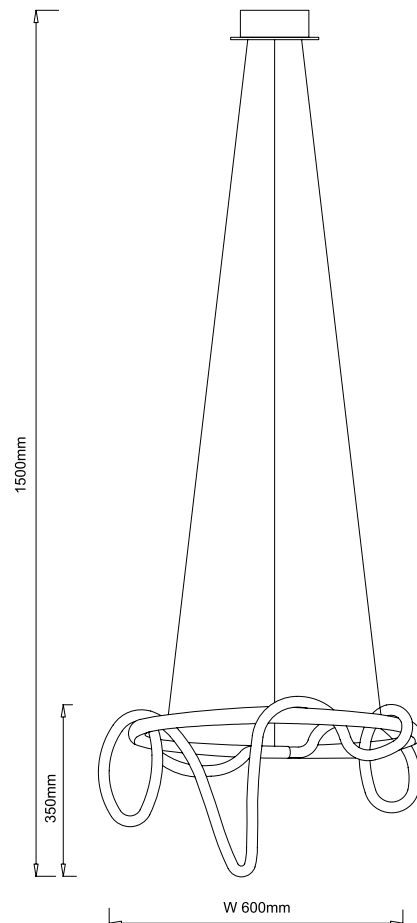

FP1450DC

FP1450DC