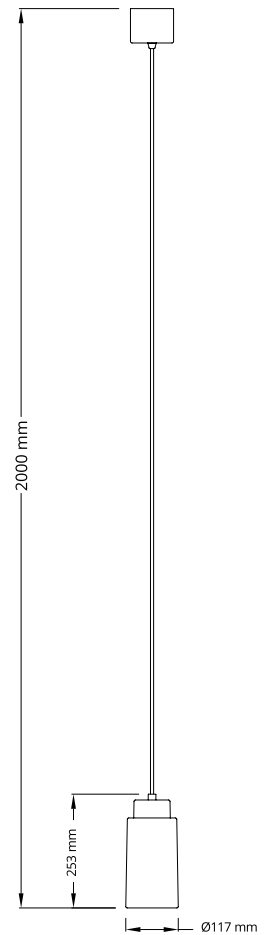

FP1060PT

FP1060PT

FP1060BT

CÓDIGO	FP1060PT	FP1060BT
MATERIAL	METAL E BRONZE	METAL E BRONZE
COR METAL	PRETO TEXTURIZADO PERFURADO BRONZE	BRANCO TEXTURIZADO PERFURADO BRONZE
COR CABO	PRETO	BRANCO
SOQUETE	1 X E-27	1 X E-27

FP1070BT

FP1070BT

FP1070PT

CÓDIGO	FP1070BT	FP1070PT
MATERIAL	METAL E BRONZE	METAL E BRONZE
COR METAL	BRANCO TEXTURIZADO PERFURADO BRONZE	PRETO TEXTURIZADO PERFURADO BRONZE
COR CABO	BRANCO	PRETO
SOQUETE	1 X E-27	1 X E-27

FP1080PT

FP1080BT

CÓDIGO	FP1080PT	FP1080BT
MATERIAL	METAL E BRONZE	METAL E BRONZE
COR METAL	PRETO TEXTURIZADO PERFURADO BRONZE	BRANCO TEXTURIZADO PERFURADO BRONZE
COR CABO	PRETO	BRANCO
SOQUETE	1 X E-27	1 X E-27

esta peça contém madeira, matéria prima natural, podem existir variações

FP1020PT

FP1020PT

FP1020BT

	FP1020PT	FP1020BT
CÓDIGO	FP1020PT	FP1020BT
MATERIAL	METAL E MADEIRA	METAL E MADEIRA
COR METAL	PRETO TEXTURIZADO	BRANCO TEXTURIZADO
COR CABO	PRETO	BRANCO
COR MADEIRA	ESCURA	CLARA
SOQUETE	1 x E-27	1 x E-27