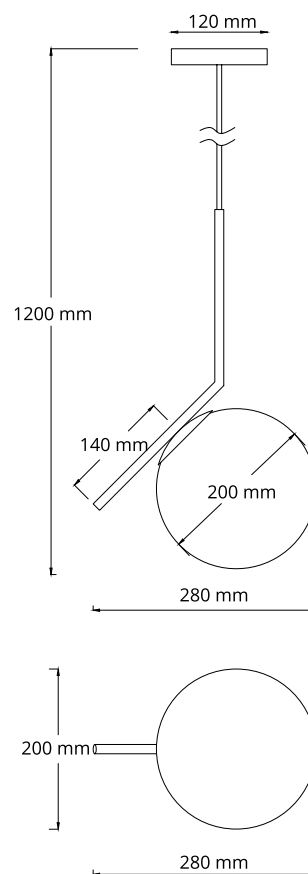

CÓDIGO	FP1350PF
MATERIAL	METAL E VIDRO
COR METAL	PRETO FOSCO
COR VIDRO	LEITOSO
COR CABO	PRETO
SOQUETE	1 x E-27

esta peça contém vidro, processo de fabricação artesanal