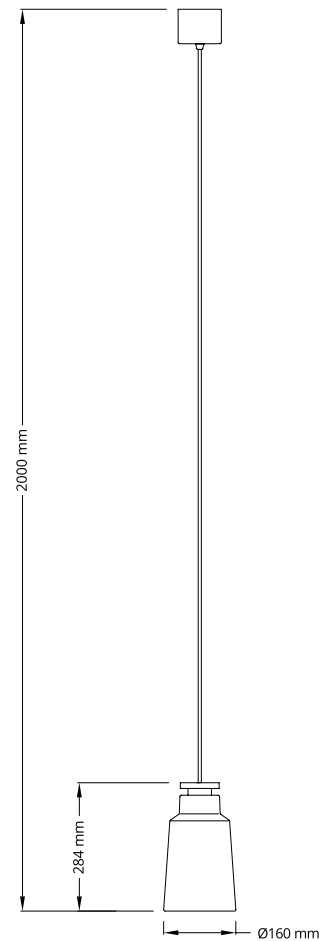

esta peça contém madeira, matéria prima natural, podem existir variações

FP1020PT

FP1020PT

FP1020BT

	FP1020PT	FP1020BT
CÓDIGO	FP1020PT	FP1020BT
MATERIAL	METAL E MADEIRA	METAL E MADEIRA
COR METAL	PRETO TEXTURIZADO	BRANCO TEXTURIZADO
COR CABO	PRETO	BRANCO
COR MADEIRA	ESCURA	CLARA
SOQUETE	1 x E-27	1 x E-27

esta peça contém madeira, matéria prima natural, podem existir variações

FP1030BT

FP1030BT

FP1030PT

CÓDIGO	FP1030BT	FP1030PT
MATERIAL	METAL E MADEIRA	METAL E MADEIRA
COR METAL	BRANCO TEXTURIZADO	PRETO TEXTURIZADO
COR CABO	BRANCO	PRETO
COR MADEIRA	CLARA	ESCURA
SOQUETE	1 x E-27	1 x E-27

esta peça contém madeira, matéria prima natural, podem existir variações

FP1040PT

FP1040PT

FP1040BT

CÓDIGO	FP1040PT	FP1040BT
MATERIAL	METAL E MADEIRA	METAL E MADEIRA
COR METAL	PRETO TEXTURIZADO	BRANCO TEXTURIZADO
COR CABO	PRETO	BRANCO
COR MADEIRA	ESCURA	CLARA
SOQUETE	1 x E-27	1 x E-27