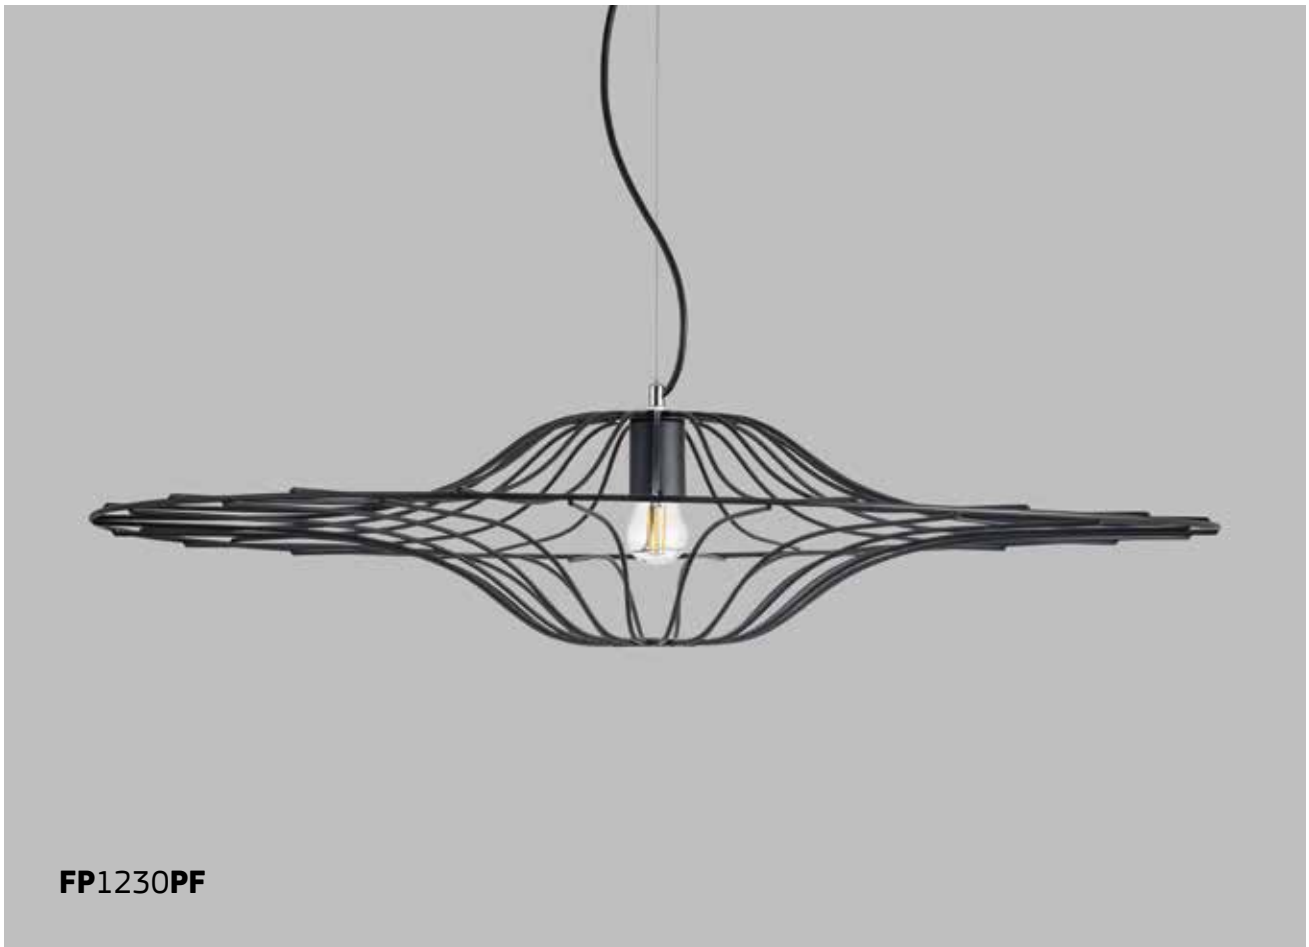

FP1230PF

CÓDIGO	FP1230PF	FP1230BF
MATERIAL	METAL	METAL
COR METAL	PRETO FOSCO	BRANCO FOSCO
COR CABO	AÇO / PRETO	AÇO / BRANCO
SOQUETE	1 x E-27	1 x E-27