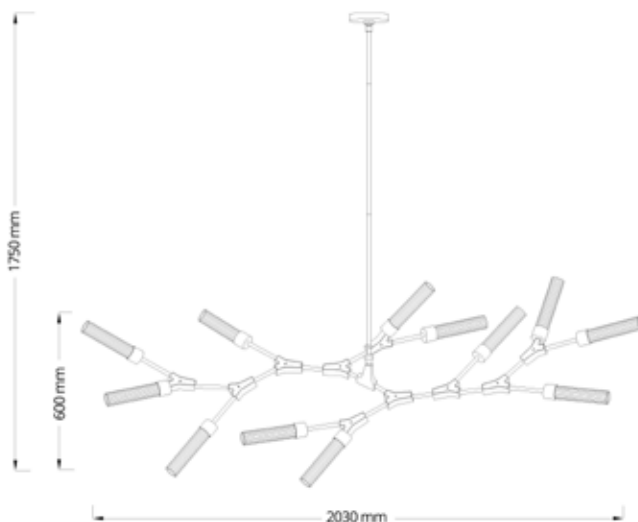

FP1180PF

FP1180PF

CÓDIGO	FP1180PF
MATERIAL	METAL E VIDRO
COR METAL	PRETO FOSCO
COR VIDRO	TRANSPARENTE
SOQUETE	9 x G9

esta peça contém vidro, processo de fabricação artesanal

FP1190PF

CÓDIGO	FP1190PF
MATERIAL	METAL E VIDRO
COR METAL	PRETO FOSCO
COR VIDRO	TRANSPARENTE
SOQUETE	12 x G9