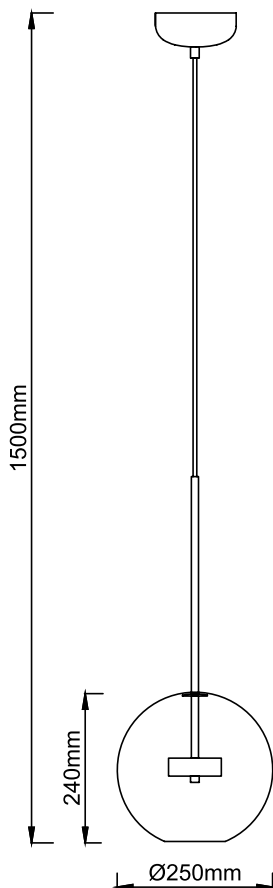

FP1115DF

esta peça contém vidro, processo de fabricação artesanal

FP1115PF