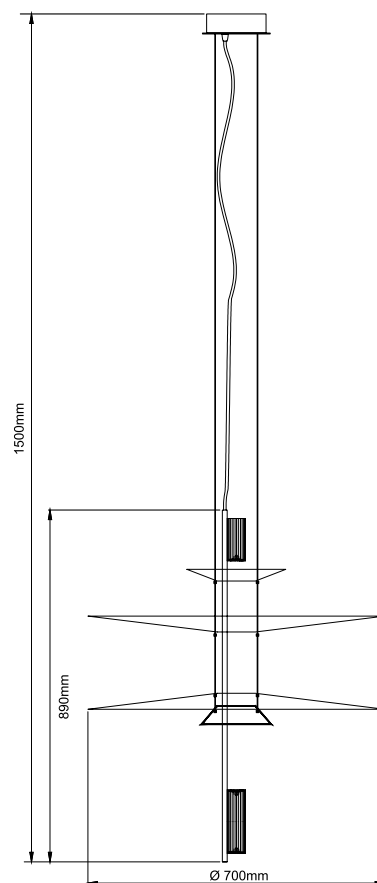

CÓDIGO	FP1570CB	FP1570PB
MATERIAL	ACRÍLICO E METAL	ACRÍLICO E METAL
COR METAL	COBRE BRILHANTE	PRETO BRILHANTE
COR CABO	BRANCO	PRETO
LED INTEGRADO	3 x 5W	3 x 5W
TEMPERATURA DE COR	3000K	3000K