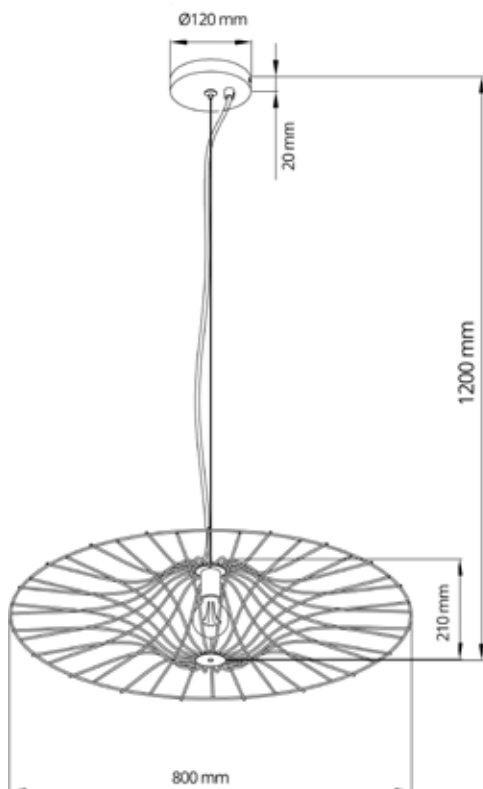

FP1220BF

FP1220PF

CÓDIGO	FP1220PF	FP1220BF
MATERIAL	METAL	METAL
COR METAL	PRETO FOSCO	BRANCO FOSCO
COR CABO	AÇO / PRETO	AÇO / BRANCO
SOQUETE	1 x E-27	1 x E-27

FP1230PF

FP1230BF

CÓDIGO	FP1230PF	FP1230BF
MATERIAL	METAL	METAL
COR METAL	PRETO FOSCO	BRANCO FOSCO
COR CABO	AÇO / PRETO	AÇO / BRANCO
SOQUETE	1 x E-27	1 x E-27