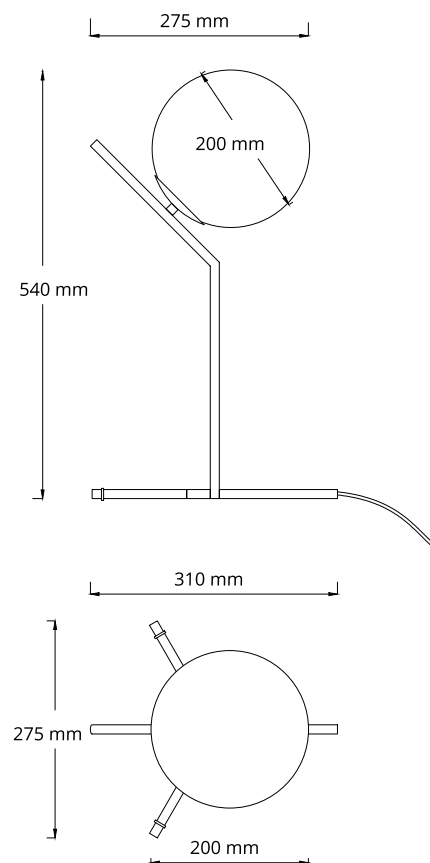

esta peça contém vidro, processo de fabricação artesanal

FW1380PF

FW1380PF

CÓDIGO	FW1380PF
MATERIAL	METAL E VIDRO
COR METAL	PRETO FOSCO
COR VIDRO	LEITOSO
SOQUETE	1 x E-27

esta peça contém vidro, processo de fabricação artesanal