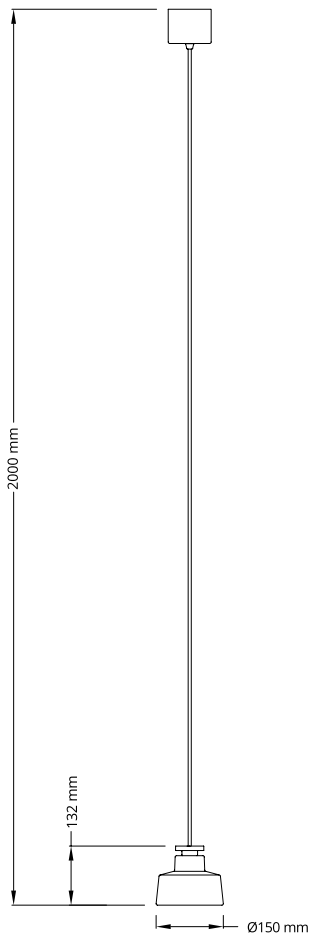

esta peça contém madeira, matéria prima natural, podem existir variações

FP1020PT

FP1020PT

FP1020BT

	FP1020PT	FP1020BT
CÓDIGO	FP1020PT	FP1020BT
MATERIAL	METAL E MADEIRA	METAL E MADEIRA
COR METAL	PRETO TEXTURIZADO	BRANCO TEXTURIZADO
COR CABO	PRETO	BRANCO
COR MADEIRA	ESCURA	CLARA
SOQUETE	1 x E-27	1 x E-27

esta peça contém madeira, matéria prima natural, podem existir variações

FP1030BT

FP1030BT

FP1030PT

CÓDIGO	FP1030BT	FP1030PT
MATERIAL	METAL E MADEIRA	METAL E MADEIRA
COR METAL	BRANCO TEXTURIZADO	PRETO TEXTURIZADO
COR CABO	BRANCO	PRETO
COR MADEIRA	CLARA	ESCURA
SOQUETE	1 x E-27	1 x E-27

esta peça contém madeira, matéria prima natural, podem existir variações

FP1040PT

FP1040PT

FP1040BT

CÓDIGO	FP1040PT	FP1040BT
MATERIAL	METAL E MADEIRA	METAL E MADEIRA
COR METAL	PRETO TEXTURIZADO	BRANCO TEXTURIZADO
COR CABO	PRETO	BRANCO
COR MADEIRA	ESCURA	CLARA
SOQUETE	1 x E-27	1 x E-27