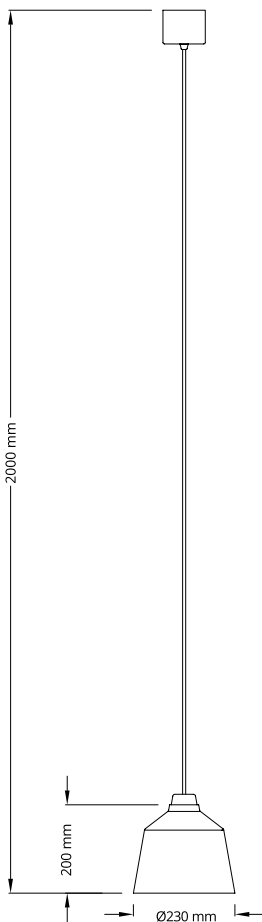

CÓDIGO	FP1110FM	FP1110TR
MATERIAL	METAL, VIDRO E MADEIRA	METAL, VIDRO E MADEIRA
COR METAL	PRETO FOSCO	BRANCO FOSCO
COR VIDRO	FUMÉ	TRANSPARENTE
COR CABO	PRETO	BRANCO
COR MADEIRA	ESCURA	CLARA
SOQUETE	1 x E-27	1 x E-27

esta peça contém vidro, processo de fabricação artesanal e madeira, matéria prima natural, podem existir variações