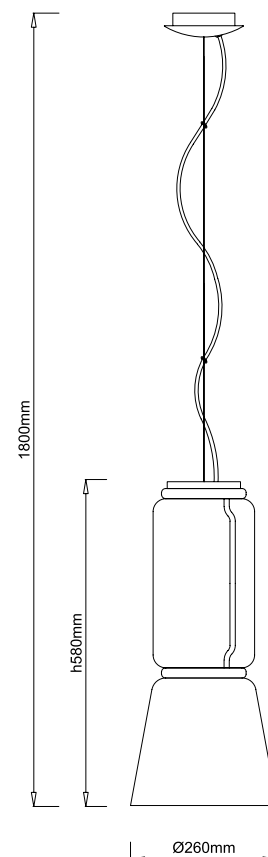

esta peça contém vidro, processo de fabricação artesanal