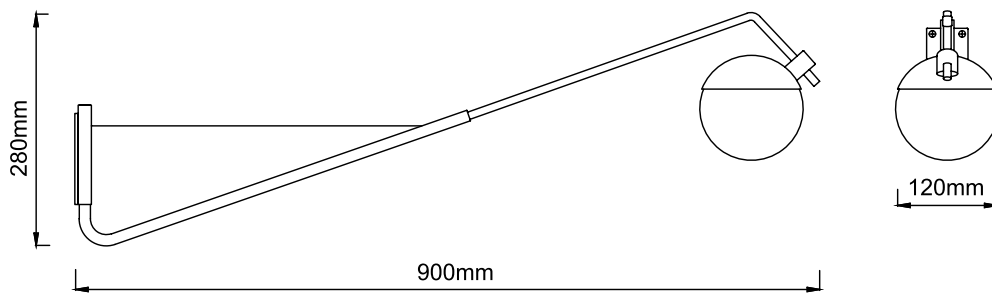

LANÇAMENTO

FW1490PF

FW1490PF

CÓDIGO	FW1490PF
MATERIAL	METAL E VIDRO
COR METAL	PRETO FOSCO
COR VIDRO	LEITOSO
COR DO CABO	PRETO
SOQUETE	1 x G9

esta peça contém vidro, processo de fabricação artesanal