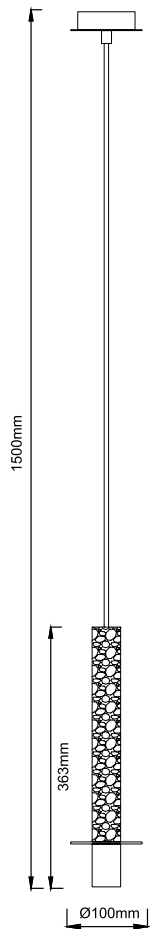

LANÇAMENTO

FP1520CP

FP1520CP

CÓDIGO	FP1520CP
MATERIAL	METAL E CONCRETO
COR METAL	PRETO FOSCO
COR CABO	PRETO
SOQUETE	1 x GU10