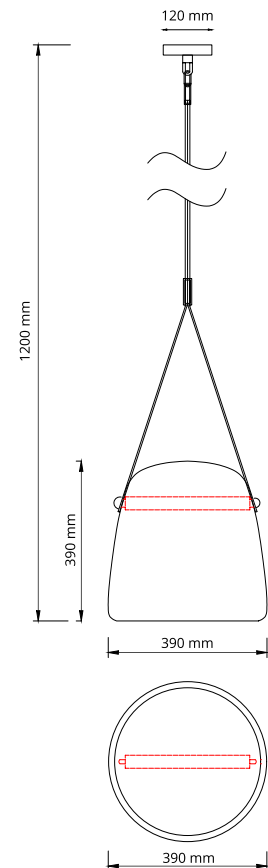

CÓDIGO	FP1420FM	FP1420BO
MATERIAL	METAL, VIDRO E COURO	METAL, VIDRO E COURO
COR METAL	PRETO FOSCO	BRANCO FOSCO
COR VIDROS	EXTERNO FUMÊ INTERNO LEITOSO	BRANCO OPACO
COR COURO	PRETO	MARROM
LED INTEGRADO	16W	16W
TEMPERATURA DE COR	3000K	3000K

esta peça contém vidro e couro, processo de fabricação artesanal