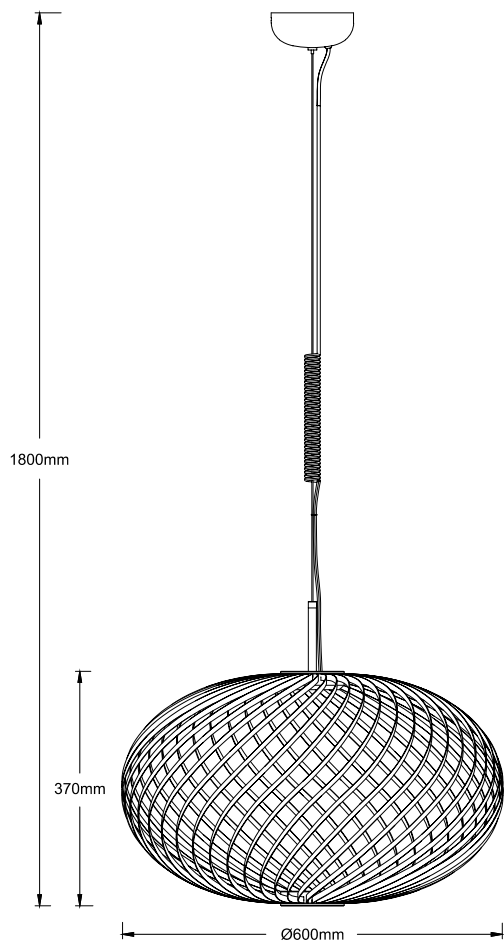

LANÇAMENTO

FP1510DB

FP1510DB

POSSUI ALTURA VARIÁVEL · EFEITO SANFONA

CÓDIGO	FP1510DB
MATERIAL	METAL
COR METAL	DOURADO BRILHO
COR CABO	AÇO / PRETO
LED INTEGRADO	5W
TEMPERATURA DE COR	3000K