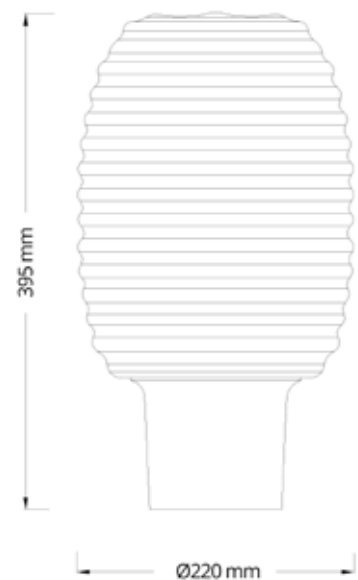

CÓDIGO	FT1310FM	FT1310AB
MATERIAL	METAL E VIDRO	METAL E VIDRO
COR METAL	BRANCO	BRANCO
COR VIDROS	EXTERNO FUMÊ INTERNO FOSCO	EXTERNO ÂMBAR INTERNO FOSCO
COR CABO	PRETO	PRETO
SOQUETE	1 x E-27	1 x E-27

esta peça contém vidro, processo de fabricação artesanal