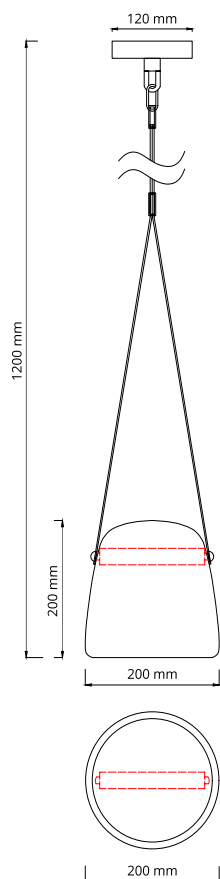

esta peça contém vidro e couro, processo de fabricação artesanal