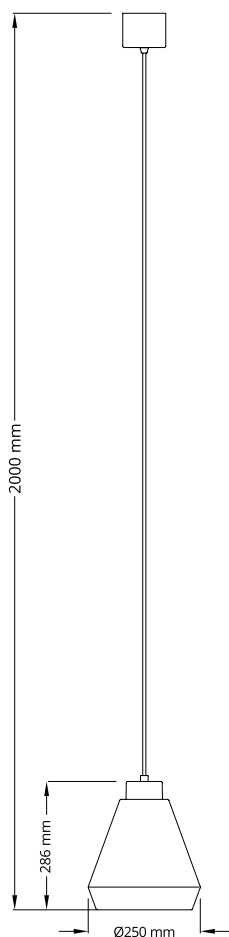

FP1060PT

FP1060PT

FP1060BT

CÓDIGO	FP1060PT	FP1060BT
MATERIAL	METAL E BRONZE	METAL E BRONZE
COR METAL	PRETO TEXTURIZADO PERFURADO BRONZE	BRANCO TEXTURIZADO PERFURADO BRONZE
COR CABO	PRETO	BRANCO
SOQUETE	1 X E-27	1 X E-27

FP1070BT

FP1070BT

FP1070PT

CÓDIGO	FP1070BT	FP1070PT
MATERIAL	METAL E BRONZE	METAL E BRONZE
COR METAL	BRANCO TEXTURIZADO PERFURADO BRONZE	PRETO TEXTURIZADO PERFURADO BRONZE
COR CABO	BRANCO	PRETO
SOQUETE	1 X E-27	1 X E-27

FP1080PT

FP1080BT

CÓDIGO	FP1080PT	FP1080BT
MATERIAL	METAL E BRONZE	METAL E BRONZE
COR METAL	PRETO TEXTURIZADO PERFURADO BRONZE	BRANCO TEXTURIZADO PERFURADO BRONZE
COR CABO	PRETO	BRANCO
SOQUETE	1 X E-27	1 X E-27

esta peça contém madeira, matéria prima natural, podem existir variações

FP1020PT

FP1020PT

FP1020BT

	FP1020PT	FP1020BT
CÓDIGO	FP1020PT	FP1020BT
MATERIAL	METAL E MADEIRA	METAL E MADEIRA
COR METAL	PRETO TEXTURIZADO	BRANCO TEXTURIZADO
COR CABO	PRETO	BRANCO
COR MADEIRA	ESCURA	CLARA
SOQUETE	1 x E-27	1 x E-27