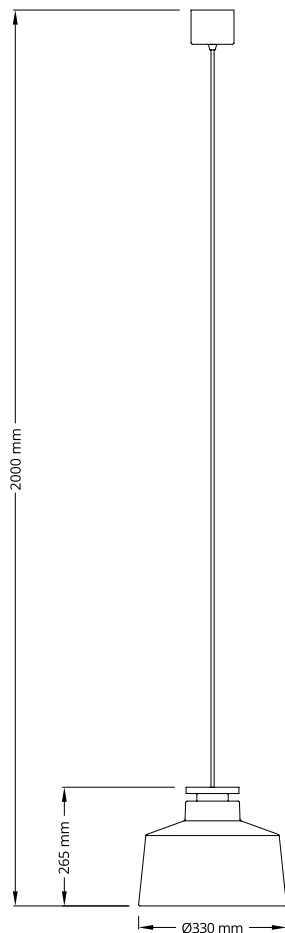

FP1060PT

FP1060PT

FP1060BT

CÓDIGO	FP1060PT	FP1060BT
MATERIAL	METAL E BRONZE	METAL E BRONZE
COR METAL	PRETO TEXTURIZADO PERFURADO BRONZE	BRANCO TEXTURIZADO PERFURADO BRONZE
COR CABO	PRETO	BRANCO
SOQUETE	1 X E-27	1 X E-27

FP1080PT

FP1080BT

CÓDIGO	FP1080PT	FP1080BT
MATERIAL	METAL E BRONZE	METAL E BRONZE
COR METAL	PRETO TEXTURIZADO PERFURADO BRONZE	BRANCO TEXTURIZADO PERFURADO BRONZE
COR CABO	PRETO	BRANCO
SOQUETE	1 X E-27	1 X E-27

LANÇAMENTO

FP1520CP

FP1520CP

CÓDIGO	FP1520CP
MATERIAL	METAL E CONCRETO
COR METAL	PRETO FOSCO
COR CABO	PRETO
SOQUETE	1 x GU10

FP1010BT

FP1010PT

CÓDIGO	FP1010BT	FP1010PT
MATERIAL	METAL E MADEIRA	METAL E MADEIRA
COR METAL	BRANCO TEXTURIZADO	PRETO TEXTURIZADO
COR CABO	BRANCO	PRETO
COR MADEIRA	CLARA	ESCURA
SOQUETE	1 x E-27	1 x E-27

esta peça contém madeira, matéria prima natural, podem existir variações

FP1020PT

FP1020PT

FP1020BT

	FP1020PT	FP1020BT
CÓDIGO	FP1020PT	FP1020BT
MATERIAL	METAL E MADEIRA	METAL E MADEIRA
COR METAL	PRETO TEXTURIZADO	BRANCO TEXTURIZADO
COR CABO	PRETO	BRANCO
COR MADEIRA	ESCURA	CLARA
SOQUETE	1 x E-27	1 x E-27