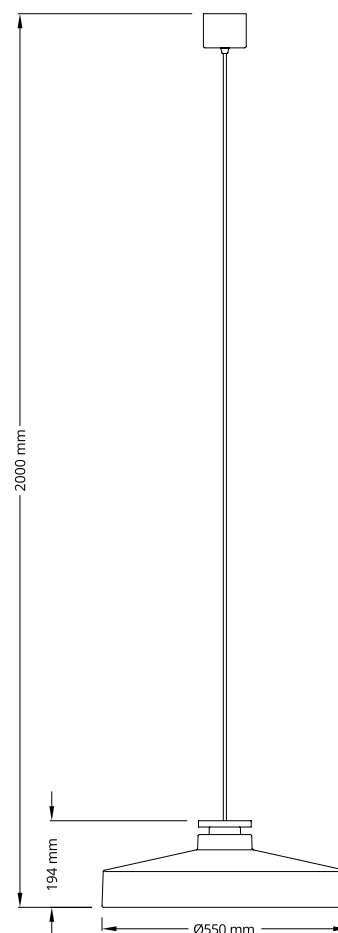

FP1080PT

FP1080BT

CÓDIGO	FP1080PT	FP1080BT
MATERIAL	METAL E BRONZE	METAL E BRONZE
COR METAL	PRETO TEXTURIZADO PERFURADO BRONZE	BRANCO TEXTURIZADO PERFURADO BRONZE
COR CABO	PRETO	BRANCO
SOQUETE	1 X E-27	1 X E-27

LANÇAMENTO

FP1520CP

FP1520CP

CÓDIGO	FP1520CP
MATERIAL	METAL E CONCRETO
COR METAL	PRETO FOSCO
COR CABO	PRETO
SOQUETE	1 x GU10

FP1010BT

FP1010PT

CÓDIGO	FP1010BT	FP1010PT
MATERIAL	METAL E MADEIRA	METAL E MADEIRA
COR METAL	BRANCO TEXTURIZADO	PRETO TEXTURIZADO
COR CABO	BRANCO	PRETO
COR MADEIRA	CLARA	ESCURA
SOQUETE	1 x E-27	1 x E-27

esta peça contém madeira, matéria prima natural, podem existir variações

FP1020PT

FP1020PT

FP1020BT

	FP1020PT	FP1020BT
CÓDIGO	FP1020PT	FP1020BT
MATERIAL	METAL E MADEIRA	METAL E MADEIRA
COR METAL	PRETO TEXTURIZADO	BRANCO TEXTURIZADO
COR CABO	PRETO	BRANCO
COR MADEIRA	ESCURA	CLARA
SOQUETE	1 x E-27	1 x E-27