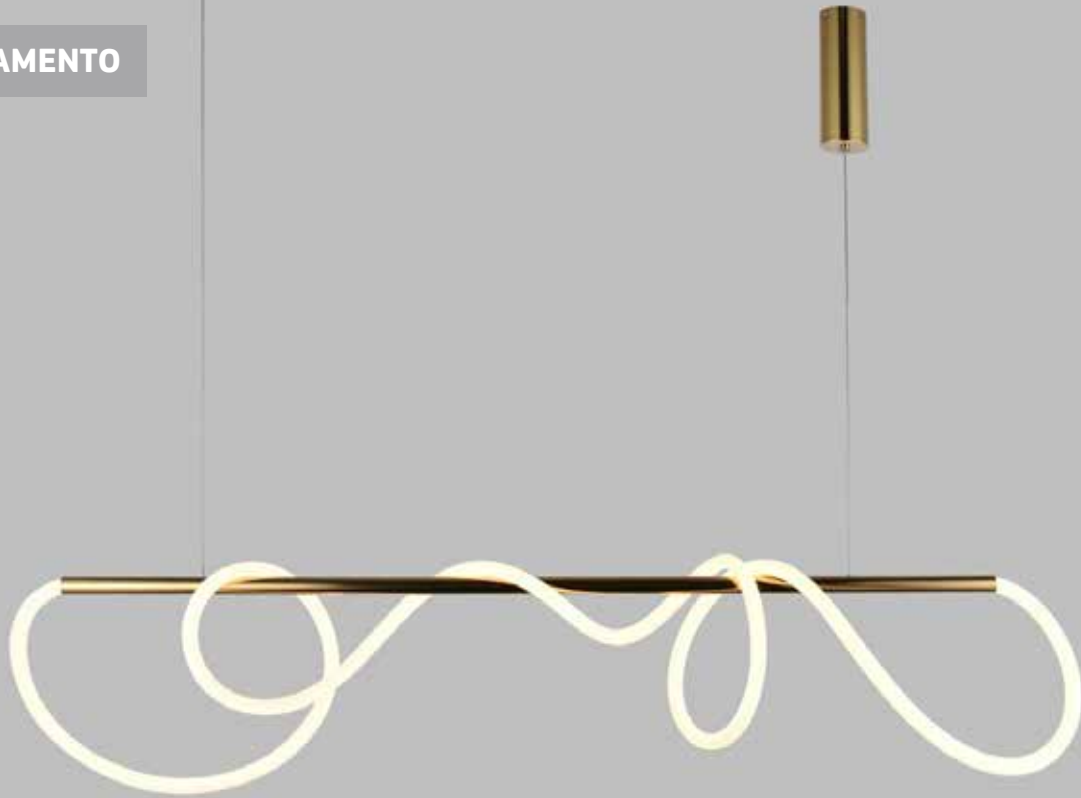

LANÇAMENTO

FP1460DC