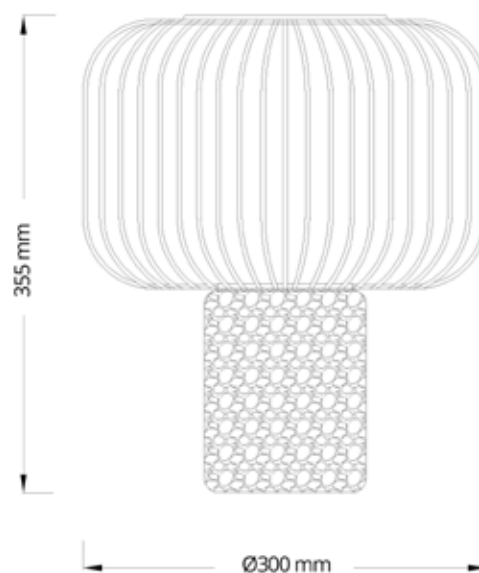

esta peça contém mármore, matéria prima natural, podem existir variações