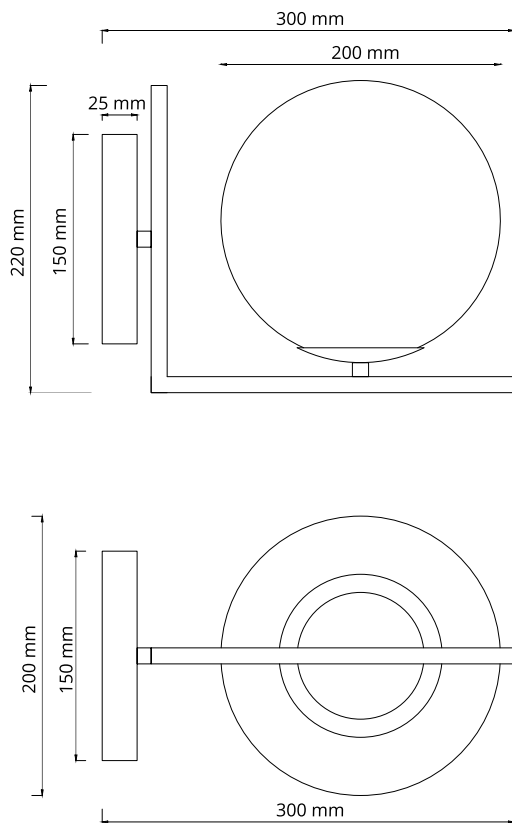

esta peça contém vidro, processo de fabricação artesanal

FW1380PF

FW1380PF

CÓDIGO	FW1380PF
MATERIAL	METAL E VIDRO
COR METAL	PRETO FOSCO
COR VIDRO	LEITOSO
SOQUETE	1 x E-27

esta peça contém vidro, processo de fabricação artesanal