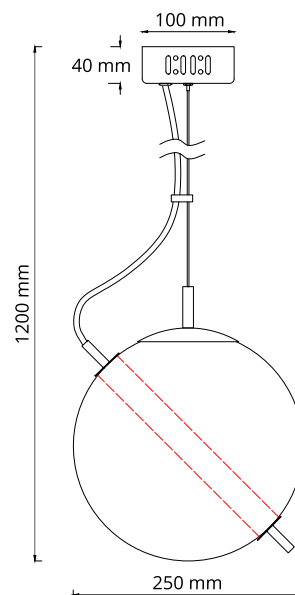

FP1340FM

esta peça contém vidro, processo de fabricação artesanal

CÓDIGO	FP1340FM
MATERIAL	METAL E VIDRO
COR METAL	PRETO FOSCO
COR VIDROS	EXTERNO FUMÊ / INTERNO LEITOSO
COR CABO	AÇO / PRETO
LED INTEGRADO	16W
TEMPERATURA DE COR	3000K