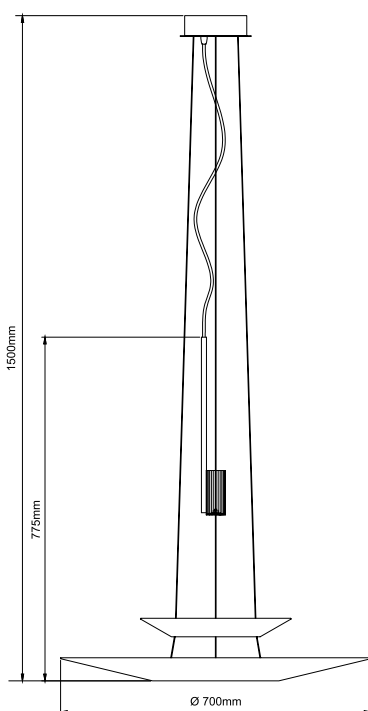

LANÇAMENTO

FP1550CB

FP1550PB

FP1550CB

	FP1550PB	FP1550CB
CÓDIGO	FP1550PB	FP1550CB
MATERIAL	ACRÍLICO E METAL	ACRÍLICO E METAL
COR METAL	PRETO BRILHANTE	COBRE BRILHANTE
COR CABO	PRETO	BRANCO
LED INTEGRADO	2 x 5W	2 x 5W
TEMPERATURA DE COR	3000K	3000K