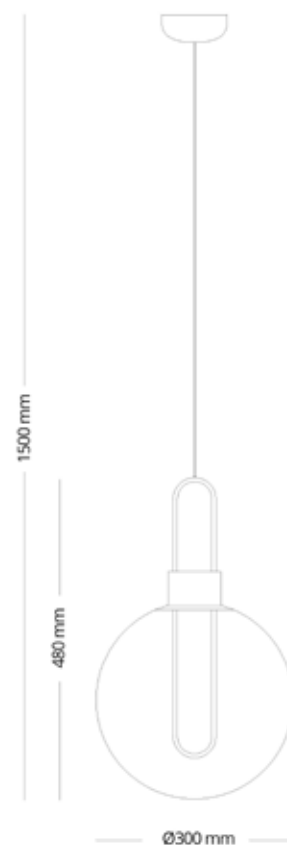

FP1260PP

FP1260PP

FP1260DB

CÓDIGO	FP1260PP	FP1260DB
MATERIAL	METAL E VIDRO	METAL E VIDRO
COR METAL	PRETO PEROLIZADO	DOURADO BRILHO
COR VIDRO	FUMÊ	ÂMBAR
COR CABO	AÇO / TRANSPARENTE	AÇO / TRANSPARENTE
LED INTEGRADO	5W	5W
TEMPERATURA DE COR	3000K	3000K