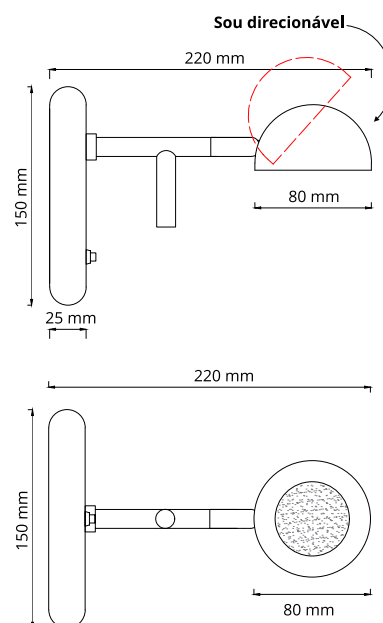

FW1410PF

FW1410BF

CÓDIGO	FW1410PF	FW1410BF
MATERIAL	METAL	METAL
COR METAL	PRETO FOSCO	BRANCO FOSCO
COR DIFUSOR	JATEADO	JATEADO
LED INTEGRADO	3W	3W
TEMPERATURA DE COR	3000K	3000K