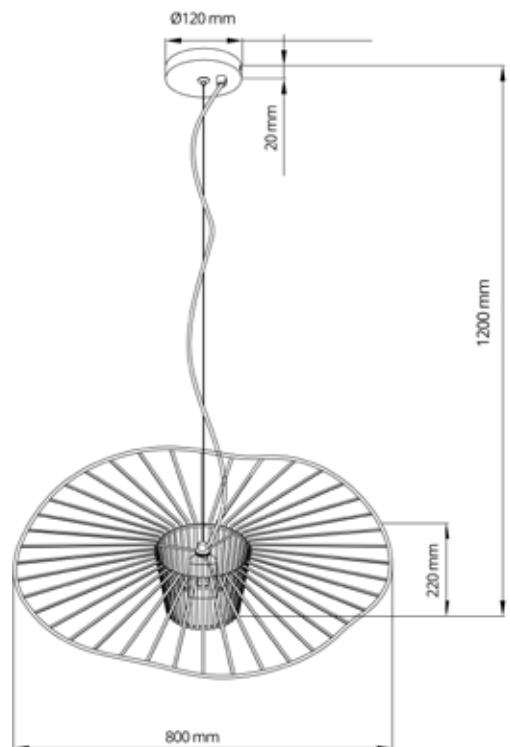

CÓDIGO	FP1220PF	FP1220BF
MATERIAL	METAL	METAL
COR METAL	PRETO FOSCO	BRANCO FOSCO
COR CABO	AÇO / PRETO	AÇO / BRANCO
SOQUETE	1 x E-27	1 x E-27