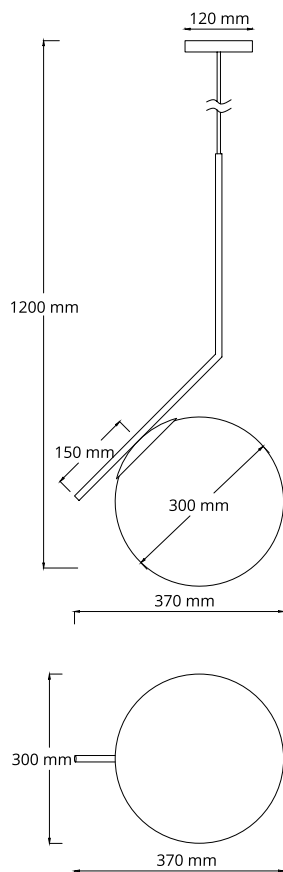

CÓDIGO	FP1360PF
MATERIAL	METAL E VIDRO
COR METAL	PRETO FOSCO
COR VIDRO	LEITOSO
COR CABO	PRETO
SOQUETE	1 x E-27

esta peça contém vidro, processo de fabricação artesanal