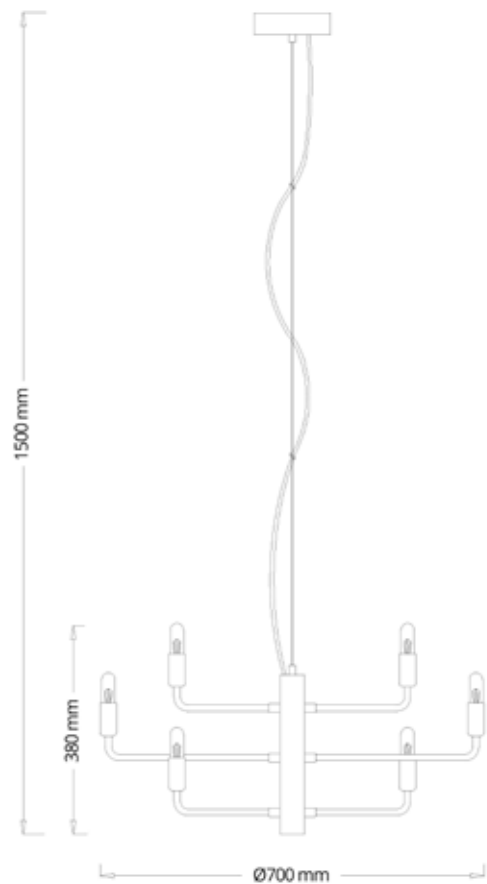

CÓDIGO	FP1170PP
MATERIAL	METAL
COR METAL	PRETO PEROLIZADO
COR CABO	AÇO / TRANSPARENTE
SOQUETE	18 x E-14