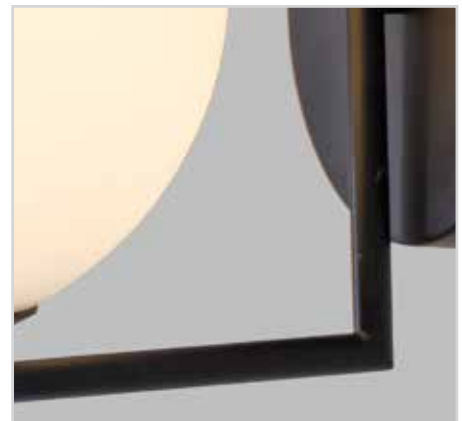

FW1380PF

CÓDIGO	FW1380PF
MATERIAL	METAL E VIDRO
COR METAL	PRETO FOSCO
COR VIDRO	LEITOSO
SOQUETE	1 x E-27

esta peça contém vidro, processo de fabricação artesanal