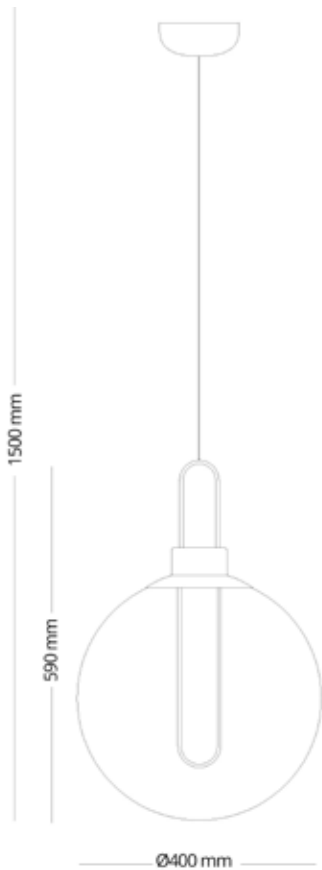

esta peça contém vidro, processo de fabricação artesanal