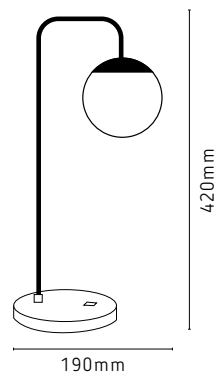

LM233/PTFO
Globo G9
Preto Fosco