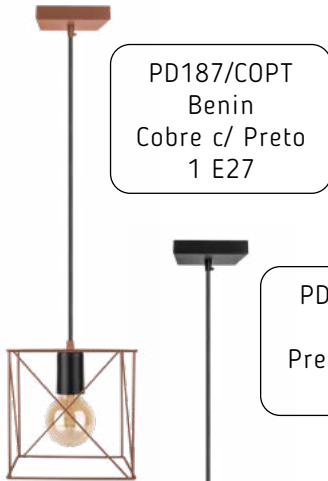

PD188/3PTFO
Madrid 3L
Preto c/ Fosco
3 E27

PD188/3PTCR
Madrid 3L
Preto c/ Cromado
3 E27

PD188/3CO
Madrid 3L
Cobre
3 E27

P E N D E N T E S

L I N H A B E N I N

P E N D E N T E S

L I N H A M A R S A L A

DETALHE
EXCLUSIVO
EM MADEIRA