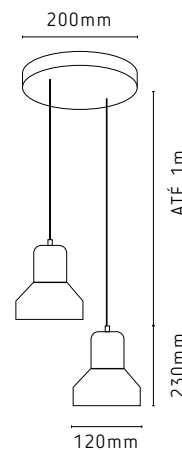

PD130/3TRCF_CO
Viena 3L
Café Cobreado
3 E27