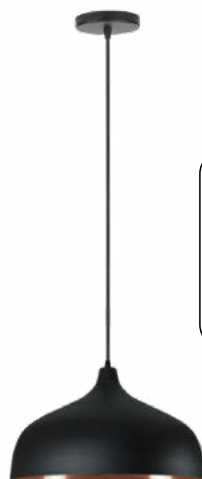

L I N H A L U X O R

PD460/CO
Luxor
Cobreado
1 E27

PD460/PT
Luxor
Preto
1 E27

L I N H A L U X O R P R I M E

PD460/BC_CO
Luxor Prime
Branco
Cobreado
1 E27

PD460/PT_CO
Luxor Prime
Preto
Cobreado
1 E27

P E N D E N T E S