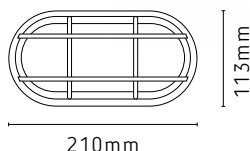

SP1960/1PT
Pop
Preto
1 E27

SP1960/2PT
Pop
Preto
2 E27

LINHA TARTARUGA

TAR14/BR
Tartaruga E27
Branca c/ Grade
1 E27

TAR16/PT
Tartaruga E27
Preta c/ Grade
1 E27

TAR15/BR
Tartaruga E27
Branca Sem Grade
1 E27

TAR17/PT
Tartaruga E27
Preta Sem Grade
1 E27