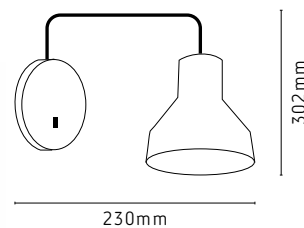

PD130/3TRPT_LX
Viena 3L
Preto Lixado
3 E27

A R A N D E L A S

L I N H A V I E N A

COM
INTERRUPTOR

AR130/CO_BR
Viena
Cobreado Branco
1 E27

AR130/PT_CO
Viena
Preto Cobreado
1 E27

AR130/BCCO
Viena
Branco Cobreado
1 E27