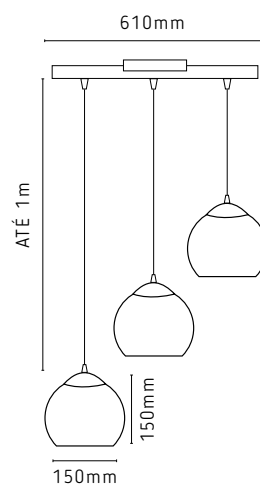

PD2020/3TPQCR
Lisboa 3L G9
Cromado