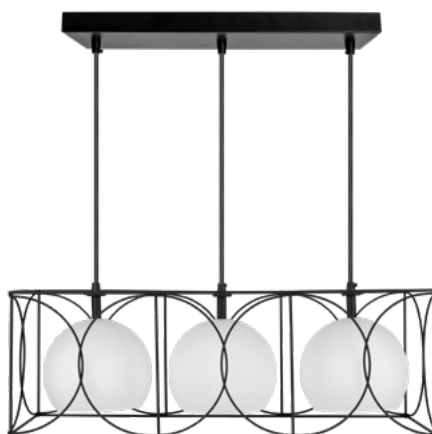

L I N H A M A D R I D

PD188/3PTCO
Madrid 3L
Preto c/ Cobre

PD188/3PTFO
Madrid 3L
Preto c/ Fosco

PD188/3PTCR
Madrid 3L
Preto c/ Cromado

PENDENTES

LINHA MARSALA

PD189/CO
Marsala 1L
Cobre

PD189/DR
Marsala 1L
Dourado