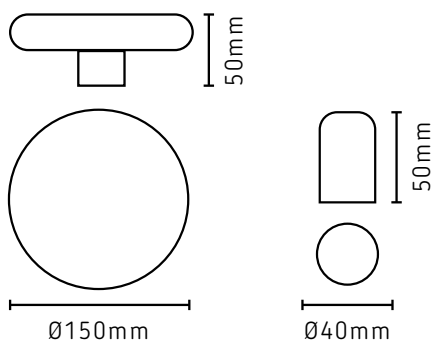

Soquete: E27
Ø45x45mm

P R O J E T O R

 LINHA PROJETOR

SP1946/20
 Projetor Par20
 Branco Micro
 1 Par20

SP1946/30
 Projetor Par30
 Branco Micro
 1 Par30

SP1946/38
 Projetor Par38
 Branco Micro
 1 Par38

SP1947/20
 Projetor Par20
 Preto Micro
 1 Par20