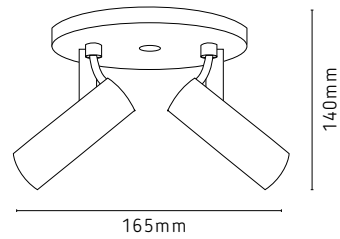

SP1688/2
Tubinho 2L
Branco
2 E27