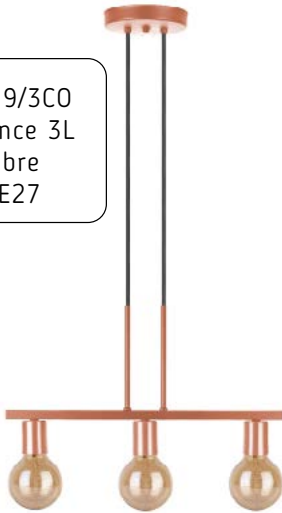

PENDENTES

LINHA FLORENCE

PD119/3CO
Florence 3L
Cobre
3 E27