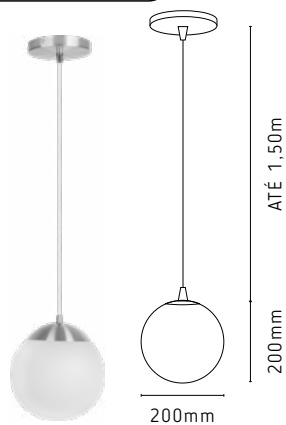

L I N H A A S T A N A

PD2189/1
Astana 20cm
Branco Fosco
1 E27