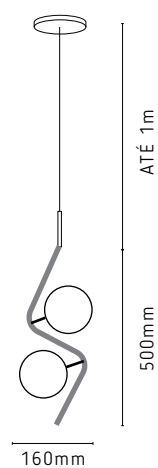

L I N H A R A I D E N