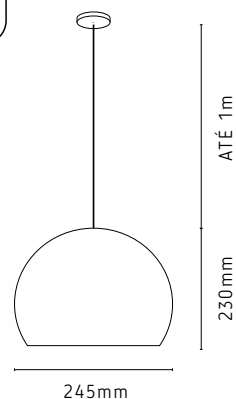

LINHA VALÊNCIA

PD617/NT
Valência
Natural
01 E27

P E N D E N T E S

L I N H A B R U X E L A S

PD604/MF
Bruxelas
Marfim
1 E27

PD604/TB
Bruxelas
Tabaco
1 E27

PD602/MF
Tulum
Marfim
1 E27

PD602/NT
Tulum
Tabaco
1 E27