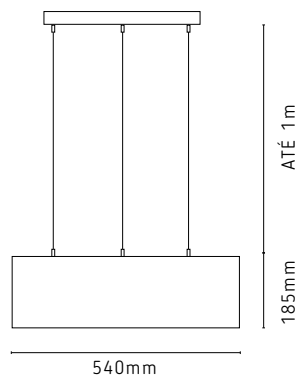

L I N H A M A D R I D

PD188/3PTCO
Madrid 3L
Preto c/ Cobre

PD188/3PTFO
Madrid 3L
Preto c/ Fosco

PD188/3PTCR
Madrid 3L
Preto c/ Cromado

PENDENTES

LINHA MARSALA

PD189/CO
Marsala 1L
Cobre

PD189/DR
Marsala 1L
Dourado