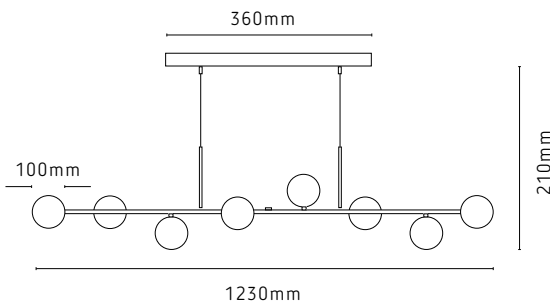

PD134/8PTFM
Luna 8L
Preto Fumê
8 G9