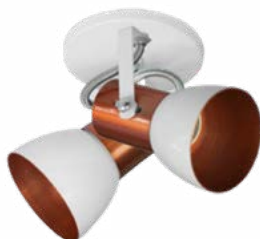

SP1955/3T
Cone Trilho 3L
Onix
3 E27

L I N H A C O N E

SP1945/1
Cone 1L
Branco Cobreado
1 E27

SP1945/2
Cone 2L
Branco Cobreado
2 E27

SP1945/2TR
Cone Trilho 2L
Branco Cobreado
2 E27

SP1945/3TR
Cone Trilho 3L
Branco Cobreado
3 E27