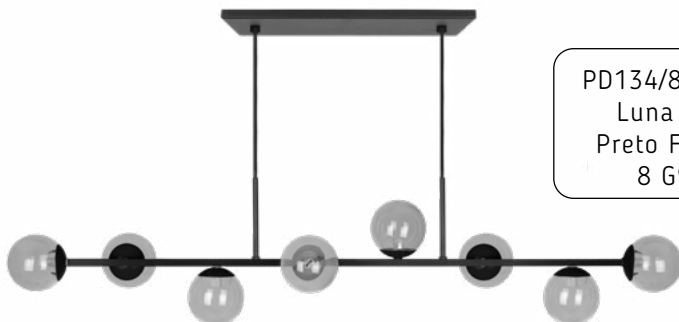

PD134/8PTFM
Luna 8L
Preto Fumê
8 G9