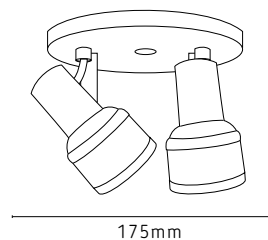

SP1770/1
Tela 1L
Preto
1 E27

SP1790/1
Tela 1L
Titânio
1 E27

SP1770/2
Tela 2L
Preto
2 E27

SP1790/2
Tela 2L
Titânio
2 E27

SPOTS

LINHA GU10

SP1941/1BR_CO
GU10 1L
Branco Cobreado
1 GU10

SP1941/2BR_CO
GU10 2L
Branco Cobreado
2 GU10