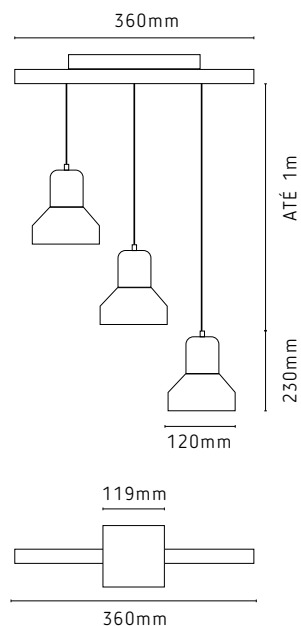

PD130/3TRCF_CO
Viena 3L
Café Cobreado
3 E27