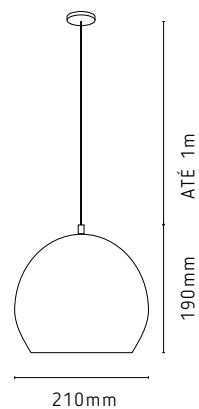

PD210/PT
Aruba
Preto
1 E27