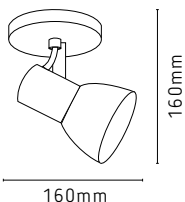

SP1858/1
Spot Light
Lixado
1 E27

SP1858/2T
Spot Light
Lixado
2 E27

SP1858/2
Spot Light
Lixado
2 E27

SP1858/3T
Spot Light
Lixado
3 E27

LINHA CONE

SP1900/1
Cone 1L
Branco
1 E27

SP1900/2
Cone 2L
Branco
2 E27

SP1920/2T
Cone Trilho 2L
Branco
2 E27