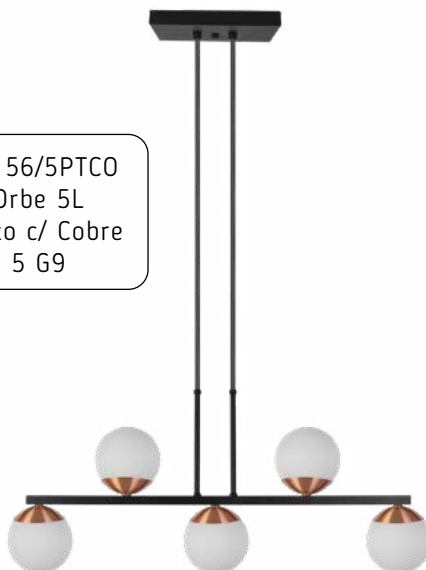

PD156/5PTCO
Orbe 5L
Preto c/ Cobre
5 G9