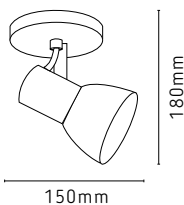

SP1960/2PT
Pop
Preto
2 E27