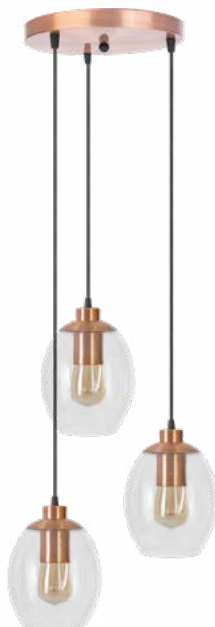

PD2173/FM
Mascate 1L
Fumê
1 E27

PD2173/3FM
Mascate 3L
Fumê
3 E27

PD2173T/3FM
Mascate 3L
Fumê
3 E27

P E N D E N T E S

L I N H A M A S C A T E

PD2173/TR
Mascate 1L
Cobre Transparente
1 E27

PD2173/3TR
Mascate 3L
Cobre Transparente
3 E27