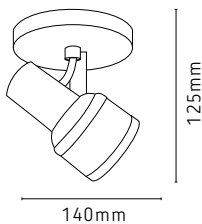

SP1770/1
Tela 1L
Preto
1 E27

SP1790/1
Tela 1L
Titânio
1 E27

SP1770/2
Tela 2L
Preto
2 E27

SP1790/2
Tela 2L
Titânio
2 E27

SPOTS

LINHA GU10

SP1941/1BR_CO
GU10 1L
Branco Cobreado
1 GU10

SP1941/2BR_CO
GU10 2L
Branco Cobreado
2 GU10