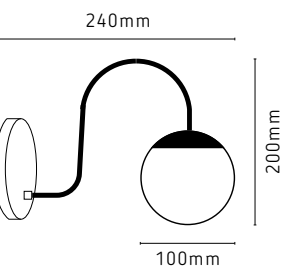

AR233/DRFO
Globo
Dourado c/ Fosco
1 G9