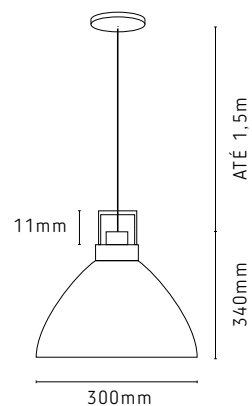

PD300/PT_CO
Oviedo
Preto Cobreado
1 E27