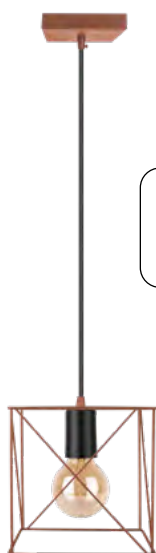

LM233/PTFO
Globo G9
Preto Fosco

A R A M A D O S

L I N H A L Y O N

PD190/PT
Lyon
Preto

PD190/DR
Lyon
Dourado

PD190/CO
Lyon
Cobre

PENDENTES

LINHA BENIN