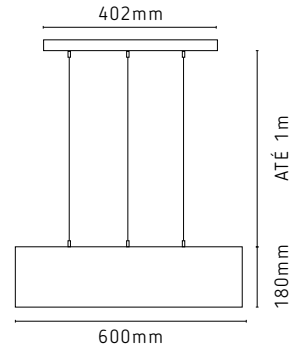

PD188/3PTFO
Madrid 3L
Preto c/ Fosco
3 E27

PD188/3PTCR
Madrid 3L
Preto c/ Cromado
3 E27

PD188/3CO
Madrid 3L
Cobre
3 E27

P E N D E N T E S

L I N H A B E N I N

P E N D E N T E S

L I N H A M A R S A L A

DETALHE
EXCLUSIVO
EM MADEIRA