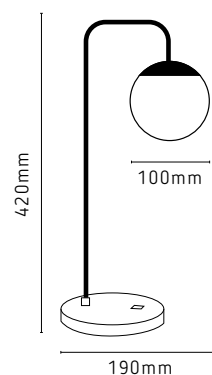

AR233/PTFO
Globo
Preto c/ Fosco
1 G9

LUMINÁRIAS DE MESA

LINHA GLOBO

LM233/DRAB
Globo
Dourado Âmbar
1 G9

LM233/PTFM
Globo
Preto Fumê
1 G9

LM233/DRFO
Globo
Dourado Fosco
1 G9

LM233/PTFO
Globo
Preto Fosco
1 G9