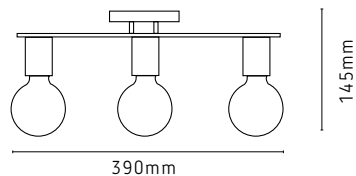

LINHA MARRAKECH

PL113/3PT_CO
Marrakech 3L
Preto c/ Cobre
3 E27

PL113/5PTCO
Marrakech 5L
Preto c/ Cobre
5 E27