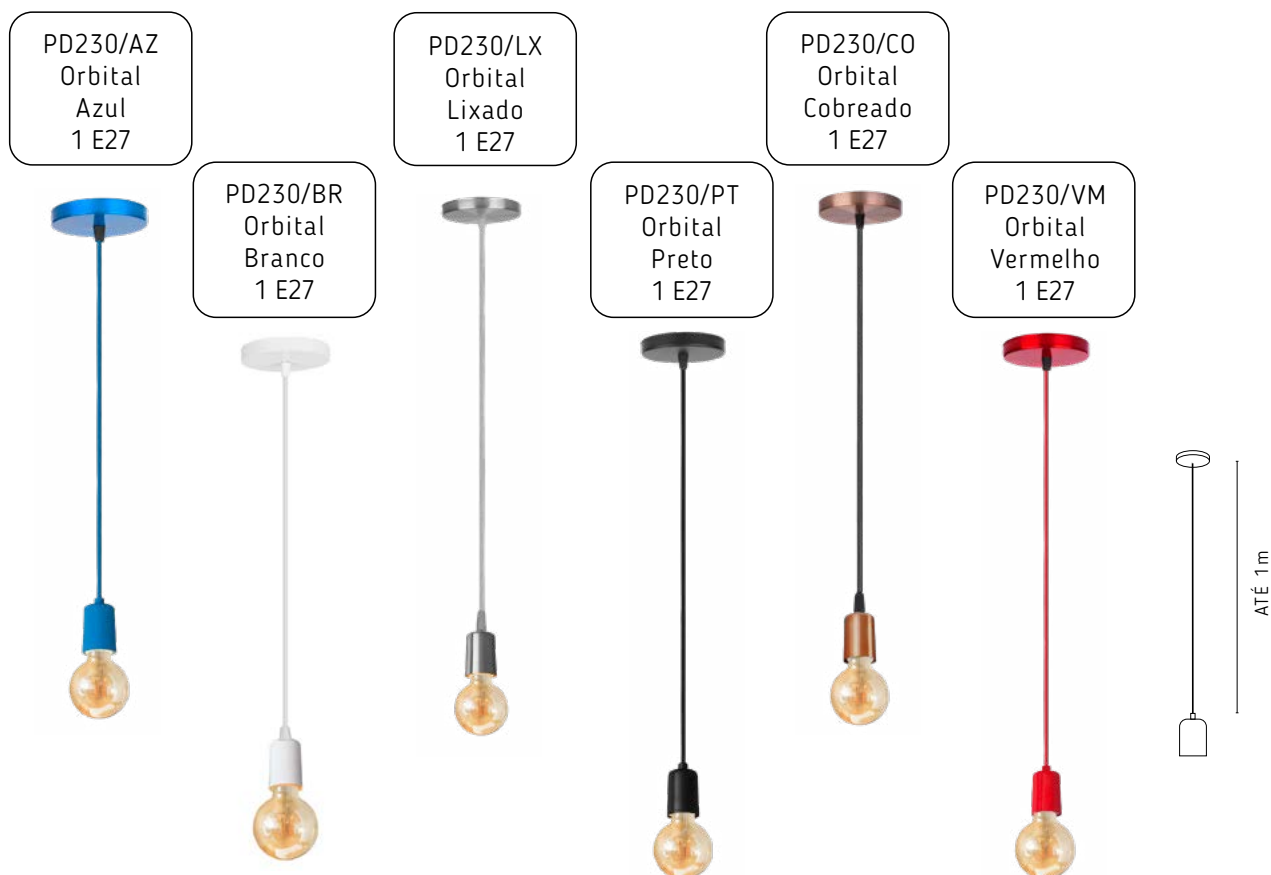

AR185/PT
Havana
Preto
1 E27

AR185/DR
Havana
Dourado
1 E27

AR185/BC
Havana
Branco
1 E27

P E N D E N T E S

L I N H A O R B I T A L

L U M I N Á R I A S D E M E S A

L I N H A O R B I T A L

S P O T S

LINHA SPOT LIGHT

SP1856/1
Spot Light
Branco
1 E27

SP1856/2
Spot Light
Branco
2 E27

SP1856/2T
Spot Light
Branco
2 E27

SP1856/3T
Spot Light
Branco
3 E27

SP1857/1
Spot Light
Preto
1 E27

SP1857/2
Spot Light
Preto
2 E27