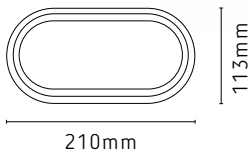

SP1960/1PT
Pop
Preto
1 E27

SP1960/2PT
Pop
Preto
2 E27

LINHA TARTARUGA

TAR14/BR
Tartaruga E27
Branca c/ Grade
1 E27

TAR16/PT
Tartaruga E27
Preta c/ Grade
1 E27

TAR15/BR
Tartaruga E27
Branca Sem Grade
1 E27

TAR17/PT
Tartaruga E27
Preta Sem Grade
1 E27