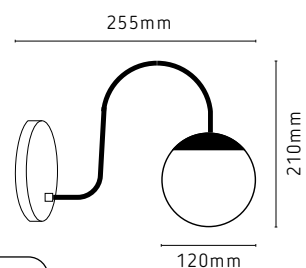

AR156/CO
Orbe
Cobre
1 G9

AR156/PT
Orbe
Preto
1 G9

PENDENTES

LINHA VENEZA

PD194/2PT
Veneza 2L
Preto
2 G9

ATÉ 1m

390mm

310mm