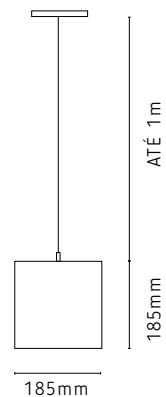

PD188/PTCR
Madrid 1L
Preto c/ Cromado