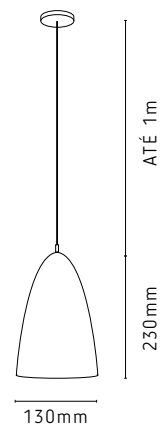

PD131/RO
Detroit
Rosé
1 E27