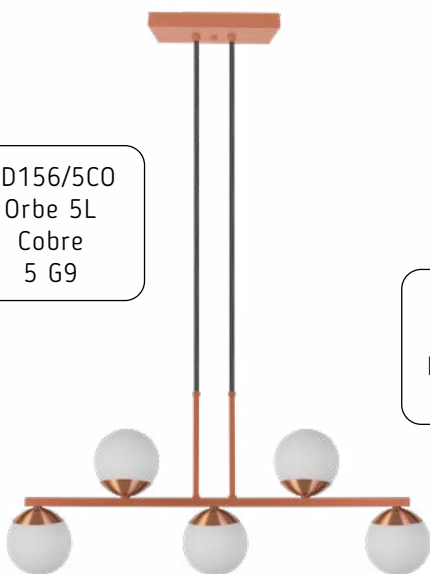

PD156/5CO
Orbe 5L
Cobre
5 G9