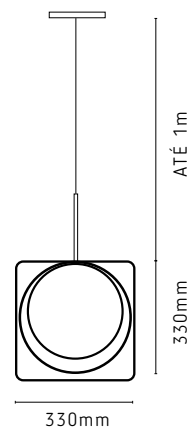

P E N D E N T E S

L I N H A A T L A N T A

L I N H A N Á P O L I