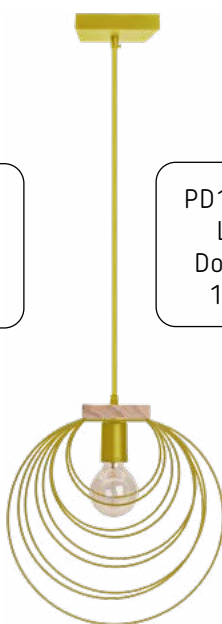

PD181/5CO
Konin 5L
Cobre
5 E27

PD181/5DR
Konin 5L
Dourado
5 E27

PD181/5PT
Konin 5L
Preto
5 E27

ABAJURES

LINHA KONIN

AB181/CO_PT
Konin
Cobre
1 E27

AB181/DR_PT
Konin
Dourado
1 E27

AB181/PT_PT
Konin
Preto
1 E27

LINHA DOMINIQUE

AB182/COPT
Dominique
Cobre c/ Preto
1 E27

AB182/PTPT
Dominique
Preto
1 E27

A R A M A D O S

P E N D E N T E S

L I N H A L Y O N

DETALHE
EXCLUSIVO
EM MADEIRA

PD190/CO
Lyon
Cobre
1 E27

PD190/DR
Lyon
Dourado
1 E27

PD190/PT
Lyon
Preto
1 E27

A R A N D E L A S

L I N H A M A D R I D

AR188/CO
Madrid
Cobre
1 G9

AR188/DR
Madrid
Dourado
1 G9

AR188/PT
Madrid
Preto
1 G9

L I N H A M A D R I D