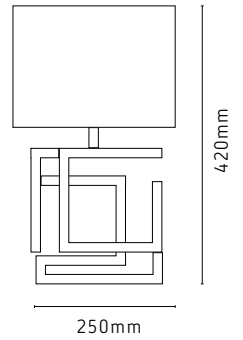

PD181/5CO
Konin 5L
Cobre
5 E27

PD181/5DR
Konin 5L
Dourado
5 E27

PD181/5PT
Konin 5L
Preto
5 E27

ABAJURES

LINHA KONIN

AB181/CO_PT
Konin
Cobre
1 E27

AB181/DR_PT
Konin
Dourado
1 E27

AB181/PT_PT
Konin
Preto
1 E27