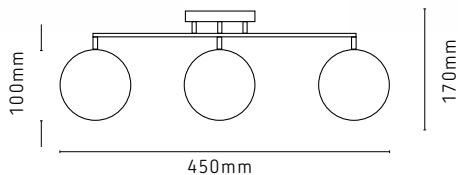

PL113/3PTFO
Marrakech 3L
Preto Fosco
3 G9

PL113/5PTCO
Marrakech 5L
Preto c/ Cobre
5 E27