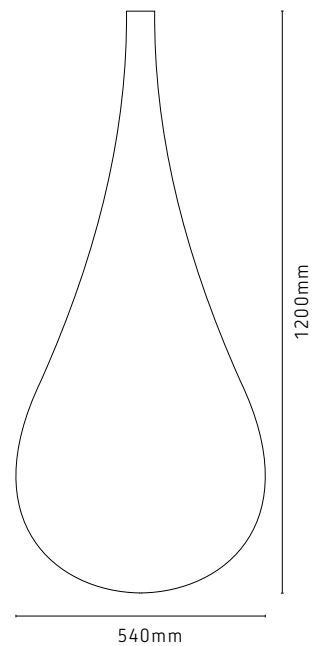

AB608/GD_TB
Bangalore Grande
Tabaco
1 E27