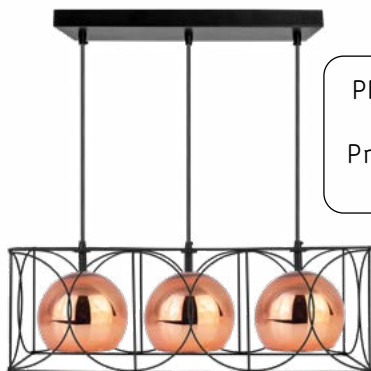

EM VIDRO
METALIZADO

PD188/PTCO
Madrid
Preto c/ Cobre
1 E27

PD188/PTCR
Madrid
Preto c/ Cromado
1 E27

PD188/PTFO
Madrid
Preto c/ Fosco
1 E27

PD188/COFO
Madrid
Cobre
1 E27

PD188/3PTCO
Madrid 3L
Preto c/ Cobre
3 E27