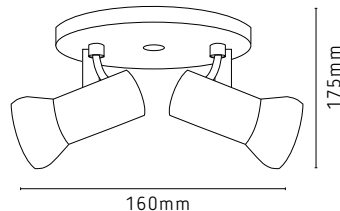

SP1817/1
Baulado 1L
Preto
1 E27