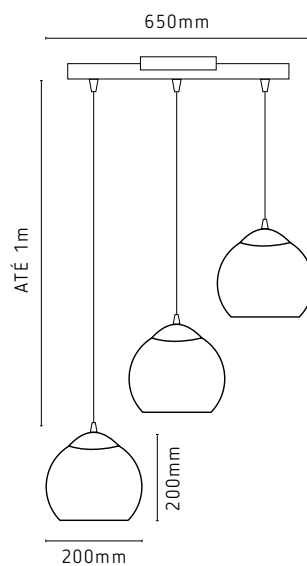

LINHA SPOT LIGHT

LANÇAMENTO

ALUMÍNIO

kin
LIGHT

ILUMINAÇÃO

LINHA SPOT LIGHT

SP1856/1
Spot Light
Branco

SP1858/1
Spot Light
Lixado