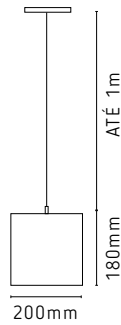

PD188/3PTFO
Madrid 3L
Preto c/ Fosco
3 E27

PD188/3PTCR
Madrid 3L
Preto c/ Cromado
3 E27

PD188/3CO
Madrid 3L
Cobre
3 E27

P E N D E N T E S

L I N H A B E N I N

P E N D E N T E S

L I N H A M A R S A L A

DETALHE
EXCLUSIVO
EM MADEIRA