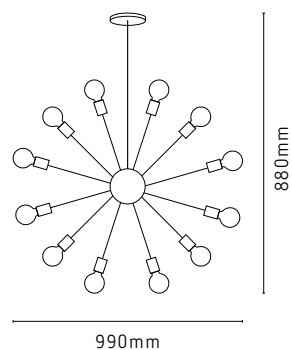

PD110/12PT_PT
Togo 12L
Preto
12 E27