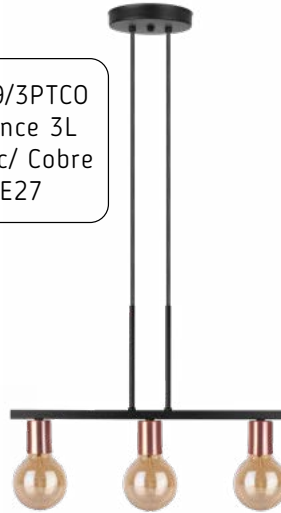

PD119/3PTCO
Florence 3L
Preto c/ Cobre
3 E27