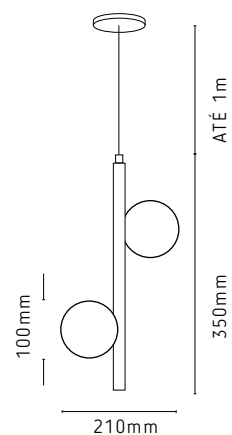

390mm

P E N D E N T E S

L I N H A L U N A

PD134/2DRAB
Luna 2L
Dourado Âmbar
2 G9

PD134/2DRFO
Luna 2L
Dourado Fosco
2 G9

PD134/2PTFM
Luna 2L
Preto Fumê
2 G9

PD134/2PTFO
Luna 2L
Preto Fosco
2 G9

PD134/4DRAB
Luna 4L
Dourado Âmbar
4 G9