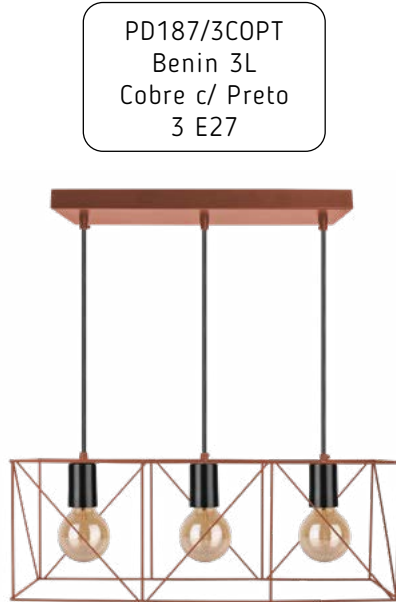

PD188/3PTFO
Madrid 3L
Preto c/ Fosco
3 E27

PD188/3PTCR
Madrid 3L
Preto c/ Cromado
3 E27

PD188/3CO
Madrid 3L
Cobre
3 E27

P E N D E N T E S

L I N H A B E N I N

P E N D E N T E S

L I N H A M A R S A L A

DETALHE
EXCLUSIVO
EM MADEIRA