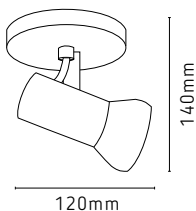

SP1732/2
Aletado 2L
Preto
2 E27

LINHA CORNETA

SP1848/1
Corneta 1L
Branco
1 E27

SP1848/2
Corneta 2L
Branco
2 E27

SP1855/1
Corneta 1L
Preto
1 E27

SP1855/2
Corneta 2L
Preto
2 E27

LINHA BAULADO

SP1800/1
Baulado 1L
Branco
1 E27