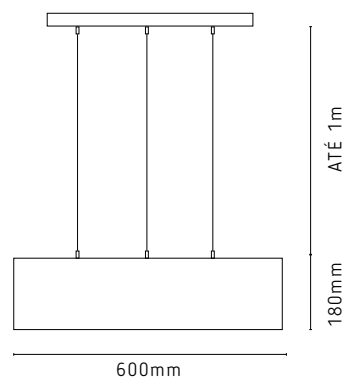

PENDENTES

LINHA BENIN

PD187/3PTCO
Benin 3L
Preto com Cobre