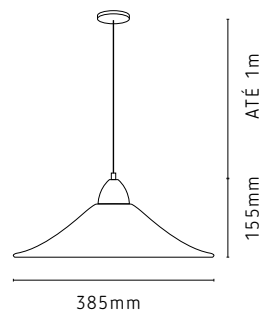

PD385/VD
Bahrein
Verde
1 E27