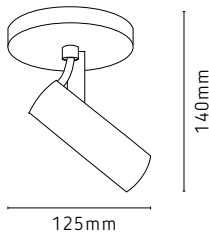

SP1940/1
Cone 1L
Preto Cobreado
1 E27

SP1940/2
Cone 2L
Preto Cobreado
2 E27

SP1940/2TR
Cone Trilho 2L
Preto Cobreado
2 E27

SP1940/3TR
Cone Trilho-3L
Preto Cobreado
3 E27

SPOTS

LINHA TUBINHO

SP1688/1
Tubinho 1L
Branco
1 E27