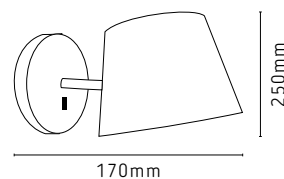

AR185/PT
Havana
Preto
1 E27