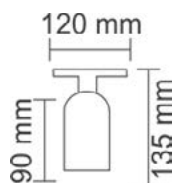

SP1770/1
Tela 1L
Preto
1 E27

SP1790/1
Tela 1L
Titânio
1 E27

SP1770/2
Tela 2L
Preto
2 E27

SP1790/2
Tela 2L
Titânio
2 E27

SPOTS

LINHA GU10

SP1941/1BR_CO
GU10 1L
Branco Cobreado
1 GU10

SP1941/2BR_CO
GU10 2L
Branco Cobreado
2 GU10