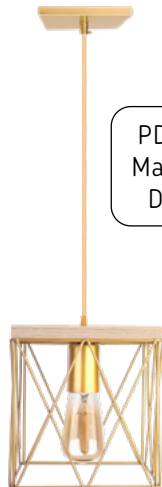

L I N H A M A D R I D

PD188/3PTCO
Madrid 3L
Preto c/ Cobre

PD188/3PTFO
Madrid 3L
Preto c/ Fosco

PD188/3PTCR
Madrid 3L
Preto c/ Cromado

PENDENTES

LINHA MARSALA

PD189/CO
Marsala 1L
Cobre

PD189/DR
Marsala 1L
Dourado