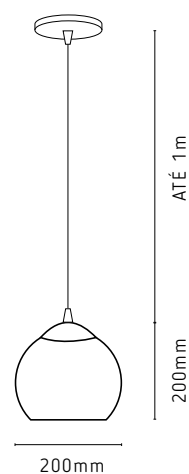

PD2020/CR
Lisboa 1L
Cromado