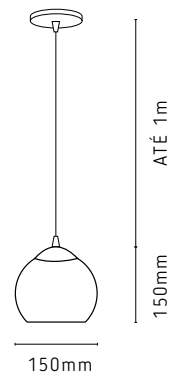

PD2020/PQCR
Lisboa 1L G9
Cromado