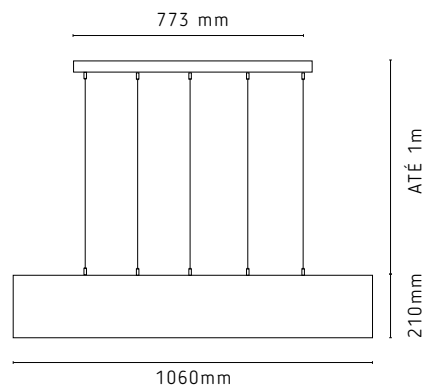

PD181/5PT
Konin 5L
Preto
5 E27