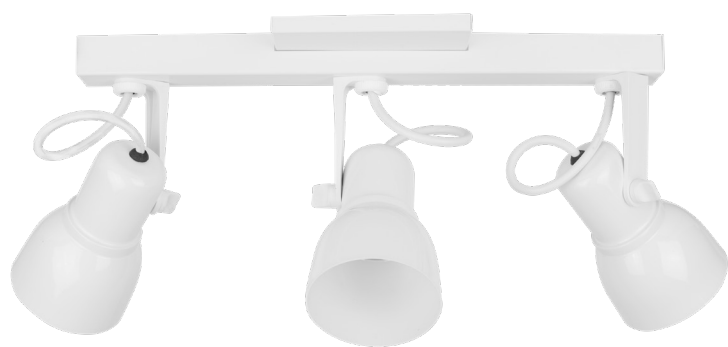

SP1857/2T
Spot Light
Preto

SP1858/2T
Spot Light
Lixado

SP1859/2T
Spot Light
Cobre

SP1856/3T
Spot Light
Branco

SP1857/3T
Spot Light
Preto

SP1858/3T
Spot Light
Lixado

SP1859/3T
Spot Light
Cobre

LINHA
Hanover
arandelas