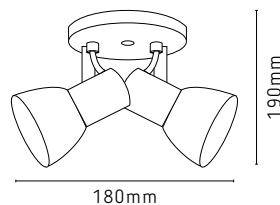

SP1960/2PT
Pop
Preto
2 E27