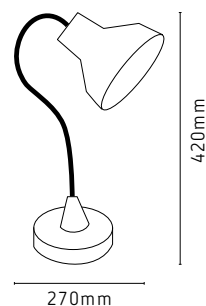

LM130/PT_CO
Viena
Preto Cobreado
1 E27