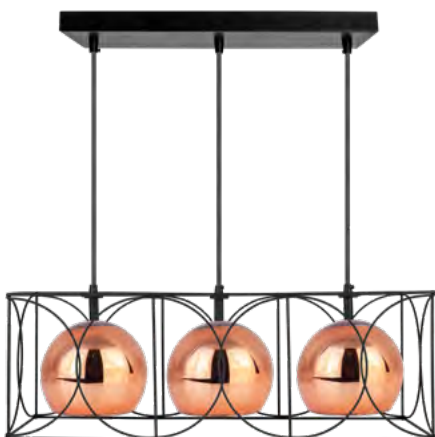

L I N H A M A D R I D

PD188/3PTCO
Madrid 3L
Preto c/ Cobre

PD188/3PTFO
Madrid 3L
Preto c/ Fosco

PD188/3PTCR
Madrid 3L
Preto c/ Cromado

PENDENTES

LINHA MARSALA

PD189/CO
Marsala 1L
Cobre

PD189/DR
Marsala 1L
Dourado