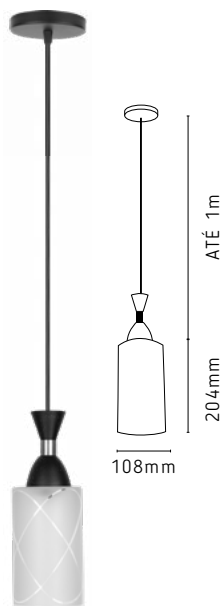

P E N D E N T E S

L I N H A B E L I Z E

PD1939/1
Belize
Preto
1 E27