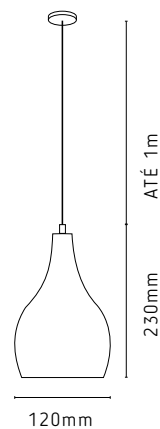

PD120/PT
Nepal
Preto
1 E27