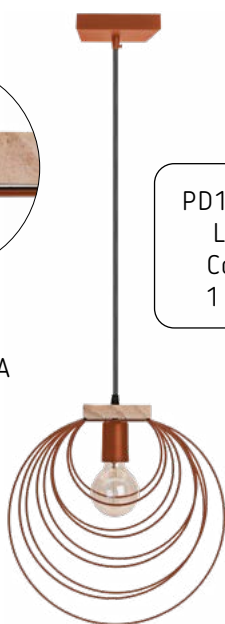

PD181/5CO
Konin 5L
Cobre
5 E27

PD181/5DR
Konin 5L
Dourado
5 E27

PD181/5PT
Konin 5L
Preto
5 E27

ABAJURES

LINHA KONIN

AB181/CO_PT
Konin
Cobre
1 E27

AB181/DR_PT
Konin
Dourado
1 E27

AB181/PT_PT
Konin
Preto
1 E27

LINHA DOMINIQUE

AB182/COPT
Dominique
Cobre c/ Preto
1 E27

AB182/PTPT
Dominique
Preto
1 E27

A R A M A D O S

P E N D E N T E S

L I N H A L Y O N

DETALHE
EXCLUSIVO
EM MADEIRA

PD190/CO
Lyon
Cobre
1 E27