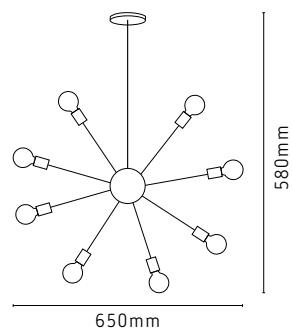

PD110/8PT_CO
Togo 8L
Preto c/ Cobre
8 E27