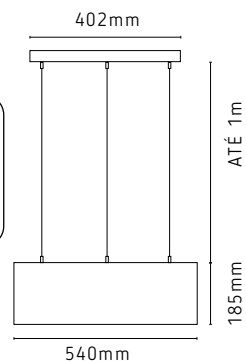

PD188/3CO
Madrid 3L
Cobre
3 E27