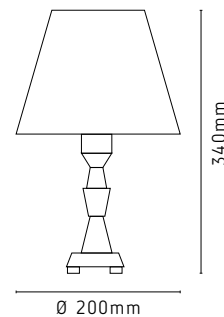

CRISTAL

ACIONAMENTO
POR TOQUE

ACIONAMENTO
POR TOQUE

ACIONAMENTO
POR TOQUE

ACIONAMENTO
POR TOQUE