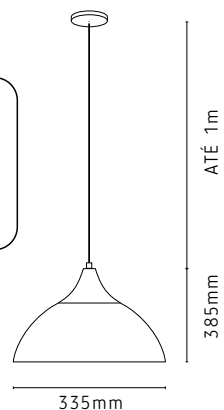

LINHA COSTA RICA

PD103/CO_CO
Costa Rica
Cobreado
1 E27

PD103/PT_CO
Costa Rica
Preto Cobreado
1 E27

P E N D E N T E S

L I N H A C U B A

PD105/BCCO
Cuba
Branco Cobreado
1 E27

PD105/COCO
Cuba
Cobreado
1 E27

PD105/PTCO
Cuba
Preto Cobreado
1 E27