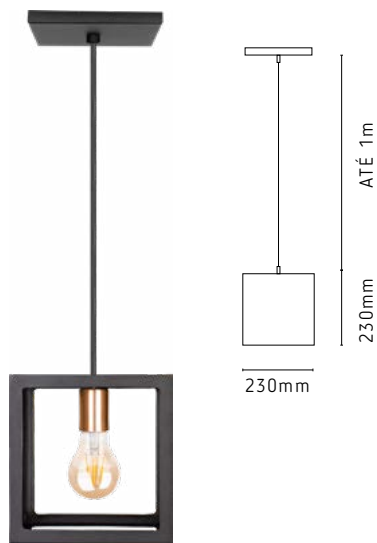

L I N H A R A V E L L O

PD182/1PTCO
Ravello
Preto
1 E27