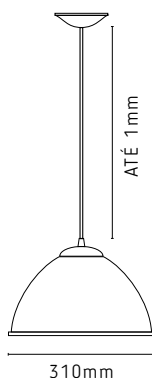

SP1947/30
 Projetor Par30
 Preto Micro
 1 Par30

SP1947/38
 Projetor Par38
 Preto Micro
 Par38

P L Á S T I C O

P E N D E N T E S

LINHA PRISMÁTICA 12 E 16

PD12/TR
Prismática12
Transparente
1 E27

PD16/TR
Prismática16
Transparente
1 E27