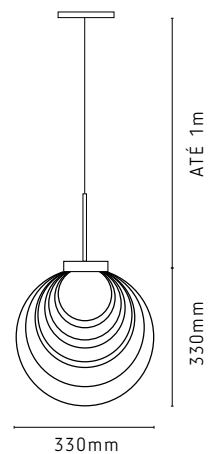

PD190/CO
Lyon
Cobre