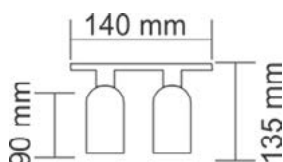

SP1770/1
Tela 1L
Preto
1 E27

SP1790/1
Tela 1L
Titânio
1 E27

SP1770/2
Tela 2L
Preto
2 E27

SP1790/2
Tela 2L
Titânio
2 E27

SPOTS

LINHA GU10

SP1941/1BR_CO
GU10 1L
Branco Cobreado
1 GU10

SP1941/2BR_CO
GU10 2L
Branco Cobreado
2 GU10