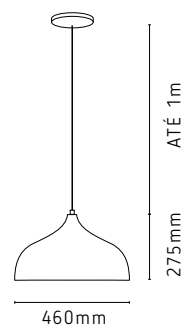

P E N D E N T E S

L I N H A C U B A

L I N H A L U X O R

L I N H A L U X O R P R I M E