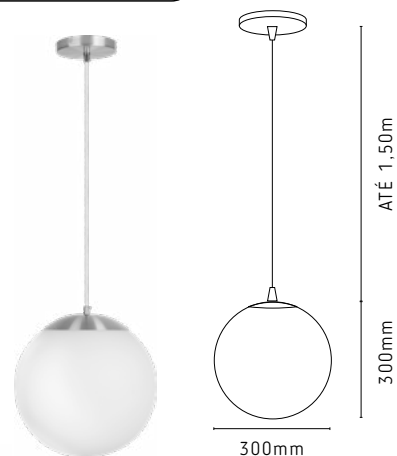

PD2191/1
Astana 30cm
Branco Fosco
1 E27