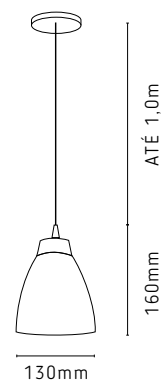

PD11/CO_PT
Tulipa Pop
Cobre c/ Preto
1 E27

PD11/PT_PT
Tulipa Pop
Preto
1 E27

PD11/BC_BC
Tulipa Pop
Branco
1 E27

PD11/VM_PT
Tulipa Pop
Vermelho c/ Preto
1 E27

A B A J U R E S

L I N H A P O P

AB11/CO_PT
Pop
Cobre c/ Preto
1 E27