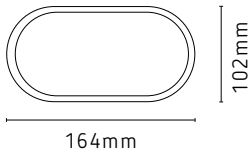

LINHA TARTARUGA

LINHA TARTARUGA SLIM