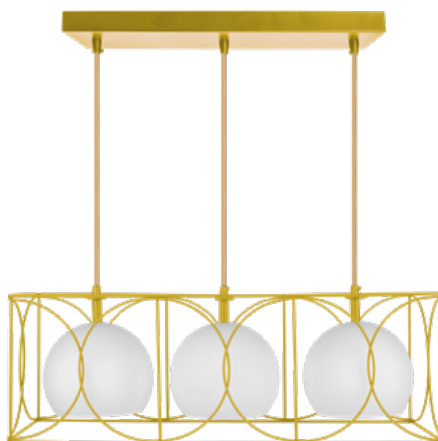

PD188/3DR
Madrid 3L
Dourado