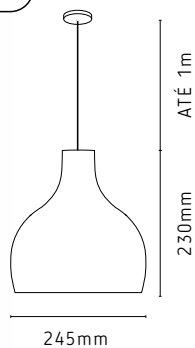

PD600/PQ_TB
Luanda Pequeno
Tabaco
1 E27