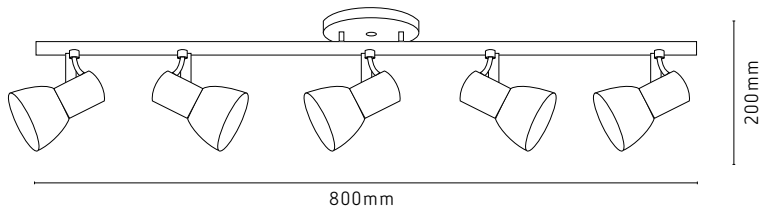

SP1920/5T
Cone Trilho 5L
Branco
5 E27