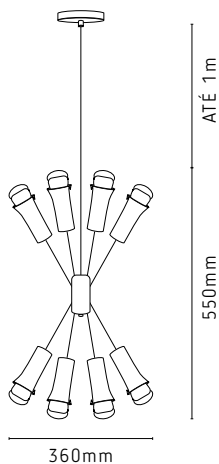

L I N H A M E D E L I N

PD115/8PT_CO
Medelin 8L
Preto c/ Cobre
8 E27