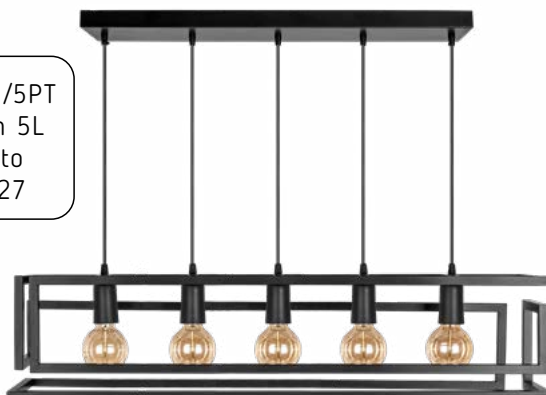

PD181/5PT
Konin 5L
Preto
5 E27