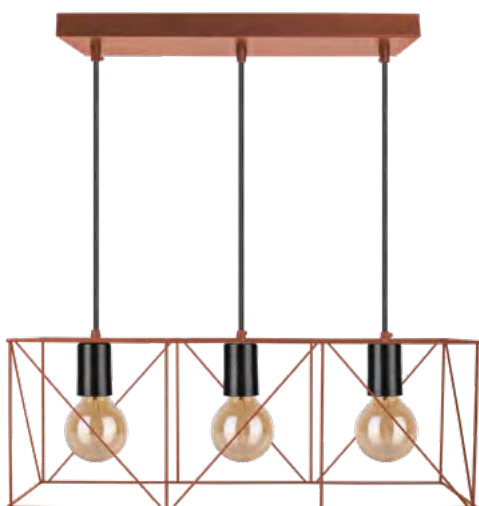

PD187/3COPT
Benin 3L
Cobre com Preto