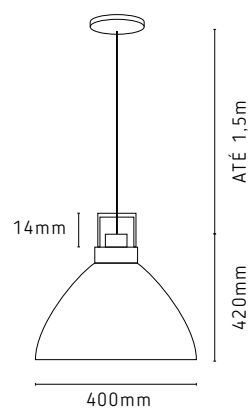

P E N D E N T E S

L I N H A A V E I R O

PD400/BC_CO
Aveiro
Branco Cobreado
1 E27

PD400/CO_PT
Aveiro
Cobreado Preto
1 E27

PD400/PT_LX
Aveiro
Preto Lixado
1 E27

PD400/CF_CO
Aveiro
Café Cobreado
1 E27

PD400/PT_CO
Aveiro
Preto Cobreado
1 E27