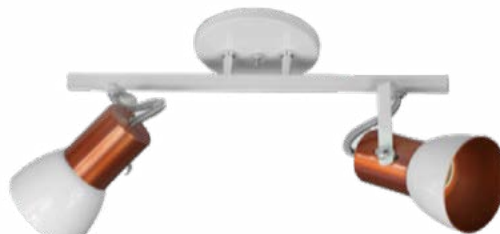

SP1955/3T
Cone Trilho 3L
Onix
3 E27

L I N H A C O N E

SP1945/1
Cone 1L
Branco Cobreado
1 E27

SP1945/2
Cone 2L
Branco Cobreado
2 E27

SP1945/2TR
Cone Trilho 2L
Branco Cobreado
2 E27

SP1945/3TR
Cone Trilho 3L
Branco Cobreado
3 E27