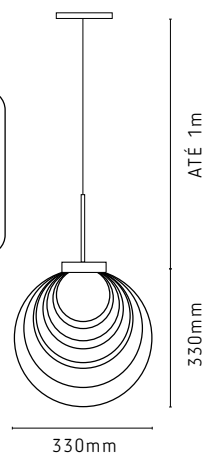

PD190/PT
Lyon
Preto
1 E27