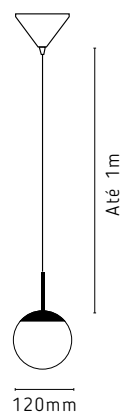

PD156/PT
Orbe
Preto
1 G9