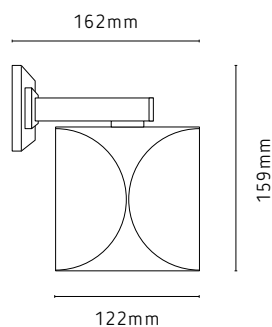

AR188/PT
Madrid
Preto
1 G9