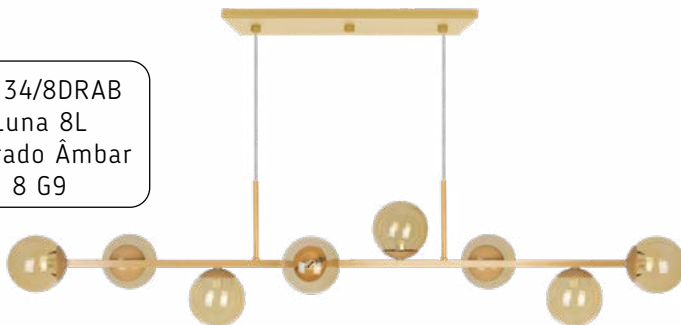

L I N H A L U N A

PD134/8DRAB
Luna 8L
Dourado Âmbar
8 G9