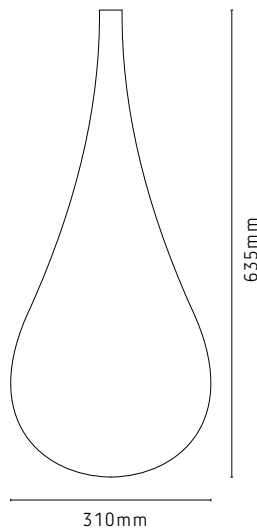

PD612/AMGD
Bornéu
Amêndoa
01 E27

PD612/AVGD
Bornéu
Avelã
01 E27

PD612/AMPQ
Bornéu
Amêndoa
01 E27

PD612/AVPQ
Bornéu
Avelã
01 E27

M D F

LINHA BANGALORE

AB608/PQ_TB
Bangalore Pequeno
Tabaco
1 E27

AB608/MD_TB
Bangalore Médio
Tabaco
1 E27