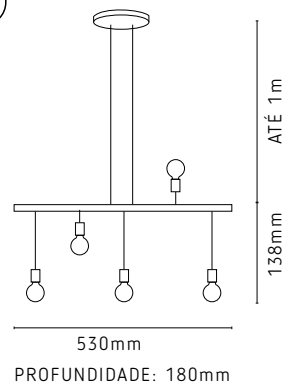

L I N H A K O B E

PD114/5PT_CO
Kobe 5L
Preto c/ Cobre
5 E27