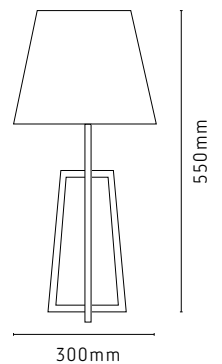

LINHA DOMINIQUE

AB182/COPT
Dominique
Cobre c/ Preto
1 E27

AB182/PTPT
Dominique
Preto
1 E27

A R A M A D O S

P E N D E N T E S

L I N H A L Y O N

DETALHE
EXCLUSIVO
EM MADEIRA

PD190/CO
Lyon
Cobre
1 E27