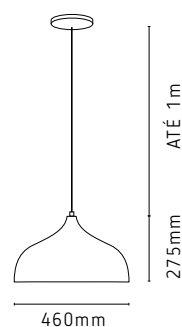

P E N D E N T E S

L I N H A C U B A

L I N H A L U X O R

L I N H A L U X O R P R I M E