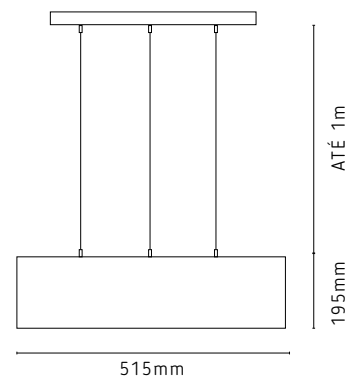

PD189/PT
Marsala 1L
Preto

PD189/3COMD
Marsala 3L
Cobre c/ Madeira

PD189/3PTMD
Marsala 3L
Preto c/ Madeira

PD189/3DRMD
Marsala 3L
Dourado c/ Madeira

V I D R O

PENDENTES

LINHA LISBOA

PD2020/PQCO
Lisboa 1L G9
Cobre