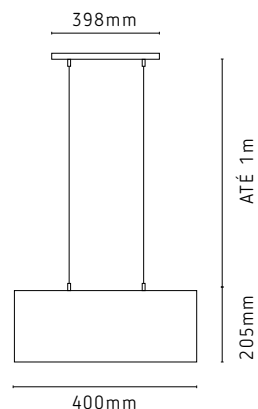

PD181/3TRDR
Konin 3L
Dourado
3 E27

PD181/3TRCO
Konin 3L
Cobre
3 E27

PD181/3TRPT
Konin 3L
Preto
3 E27

P E N D E N T E S

L I N H A K O N I N

PD181/4CO
Konin 4L
Cobre
4 E27

PD181/4DR
Konin 4L
Dourado
4 E27

PD181/4PT
Konin 4L
Preto
4 E27