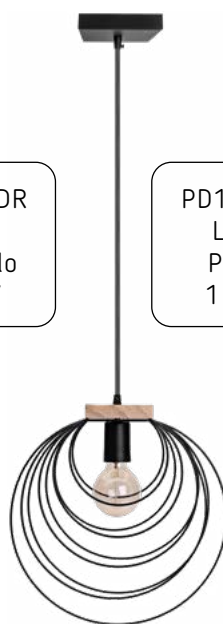

PD190/DR
Lyon
Dourado
1 E27