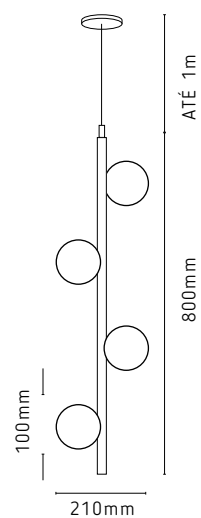

PD134/4PTFO
Luna 4L
Preto Fosco
4 G9