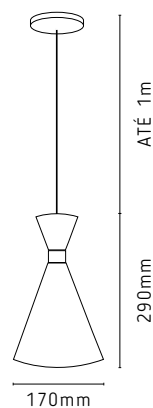

PD102/ON_BC
Dominica
Onix
1 E27