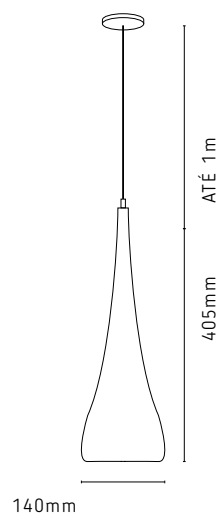

PD140/PT
Doha
Preto
1 E27