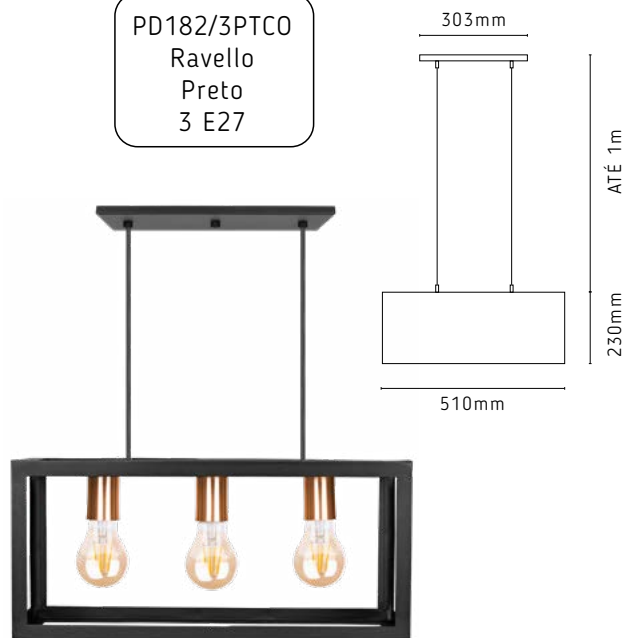

PD185/PT
Nápoli
Preto
1 E27

L I N H A R A V E L L O

PD182/1PTCO
Ravello
Preto
1 E27

PD182/3PTCO
Ravello
Preto
3 E27

PD182/5PTCO
Ravello
Preto
5 E27

L I N H A N E P A L

PD120/AM
Nepal
Amarelo
1 E27

PD120/BC
Nepal
Branco
1 E27