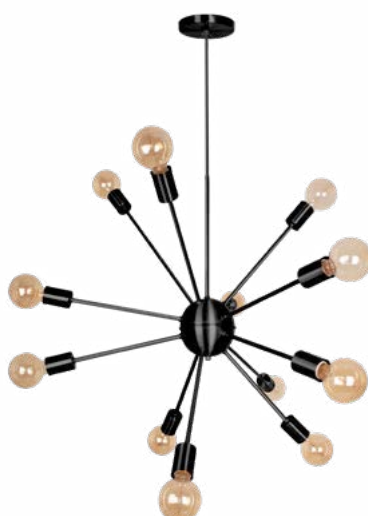

PD110/12PT_PT
Togo 12L
Preto
12 E27