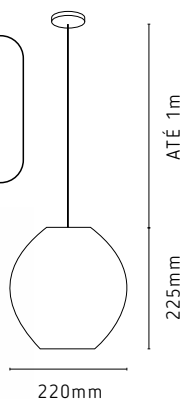

LINHA VALÊNCIA

PD617/NT
Valência
Natural
01 E27

P E N D E N T E S

L I N H A B R U X E L A S

PD604/MF
Bruxelas
Marfim
1 E27

PD604/TB
Bruxelas
Tabaco
1 E27

PD602/MF
Tulum
Marfim
1 E27

PD602/NT
Tulum
Tabaco
1 E27