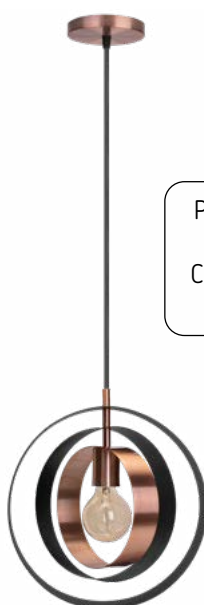

PD110/12PT_PT
Togo 12L
Preto
12 E27

P E N D E N T E S

L I N H A A T L A N T A

PD186/PTCO
Atlanta
Preto c/ Cobre
1 E27

PD186/PT
Atlanta
Preto
1 E27

L I N H A N Á P O L I

PD185/PT_CO
Nápoli
Cobre c/ Preto
1 E27