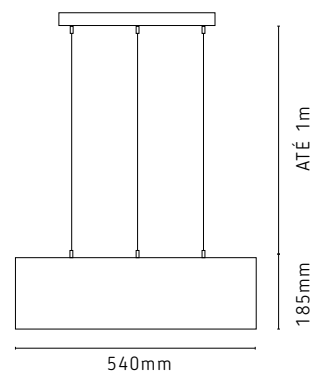

PD188/3CO
Madrid 3L
Cobre