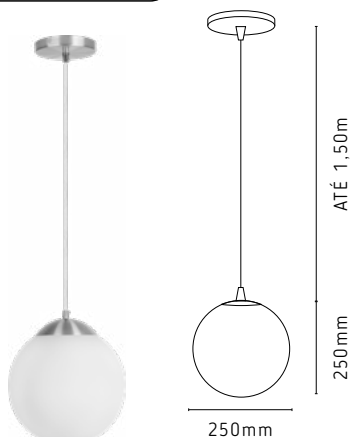

PD2190/1
Astana 25cm
Branco Fosco
1 E27