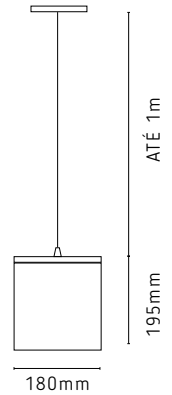

PD189/PT
Marsala 1L
Preto