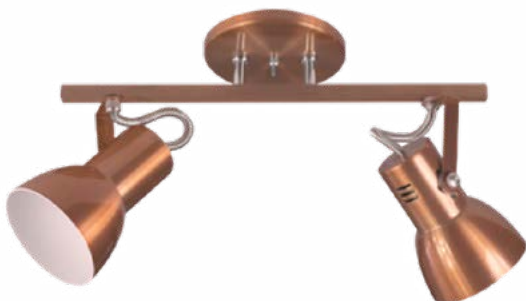

SP1925/5T
Cone Trilho 5L
Preto
5 E27

L I N H A C O N E

SP1905/1
Cone 1L
Cobreado
1 E27

SP1905/2
Cone 2L
Cobreado
2 E27

SP1935/2T
Cone Trilho 2L
Cobreado
2 E27

SP1935/3T
Cone Trilho 3L
Cobreado
3 E27

SP1935/5T
Cone Trilho 5L
Cobreado
5 E27

LINHA CONE

SP1915/1
Cone 1L
Lixado
1 E27

SP1915/2
Cone 2L
Lixado
2 E27

SP1930/2T
Cone Trilho 2L
Lixado
2 E27

SP1930/3T
Cone Trilho 3L
Lixado
3 E27

SP1955/1
Cone 1L
Onix
1 E27

SP1955/2
Cone 2L
Onix
2 E27

SP1955/2T
Cone Trilho 2L
Onix
2 E27