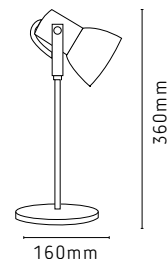

LM110/CO
LM110
Cobreado
1 E27