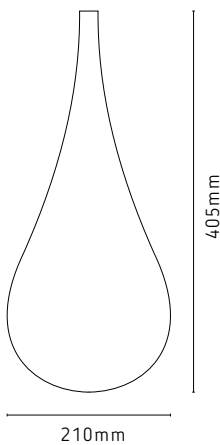

PD612/AMGD
Bornéu
Amêndoa
01 E27

PD612/AVGD
Bornéu
Avelã
01 E27

PD612/AMPQ
Bornéu
Amêndoa
01 E27

PD612/AVPQ
Bornéu
Avelã
01 E27

M D F

LINHA BANGALORE

AB608/PQ_TB
Bangalore Pequeno
Tabaco
1 E27

AB608/MD_TB
Bangalore Médio
Tabaco
1 E27