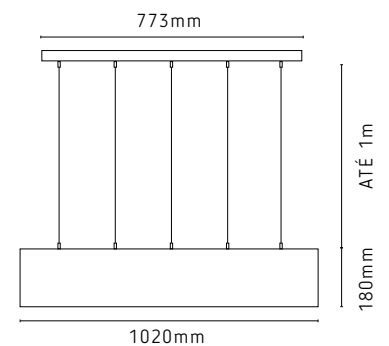

PD188/3PTFO
Madrid 3L
Preto c/ Fosco
3 E27

PD188/3PTCR
Madrid 3L
Preto c/ Cromado
3 E27

PD188/3CO
Madrid 3L
Cobre
3 E27

P E N D E N T E S

L I N H A B E N I N

P E N D E N T E S

L I N H A M A R S A L A

DETALHE
EXCLUSIVO
EM MADEIRA