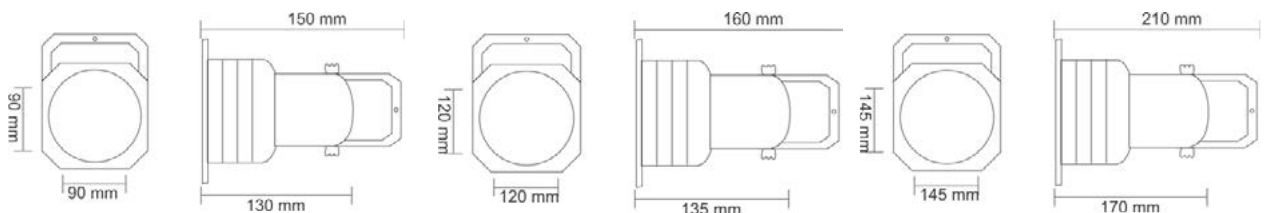

SP1947/38
Projetor Par38
Preto Micro
Par38