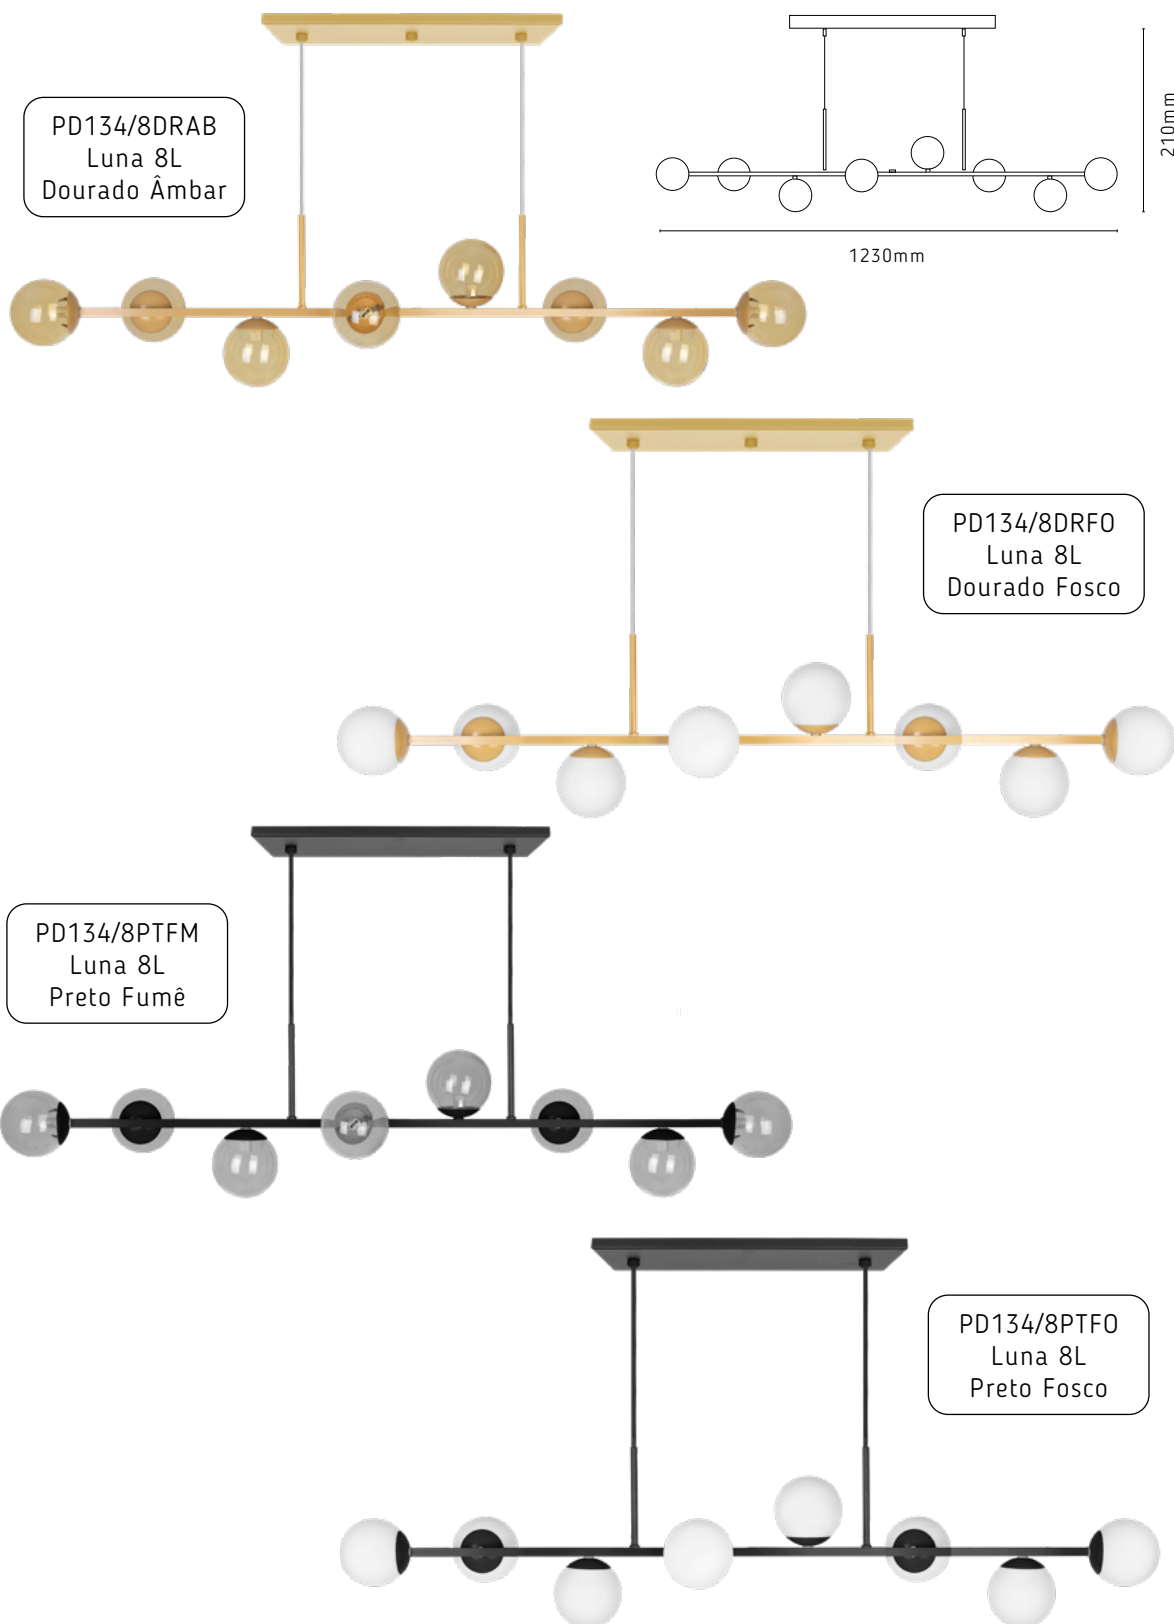

PD134/2PTFO
Luna 2L
Preto Fosco

L I N H A L U N A

PD134/4DRFO
Luna 4L
Dourado Fosco

PD134/4PTFO
Luna 4L
Preto Fosco

PD134/4DRAB
Luna 4L
Dourado Âmbar

PD134/4PTFM
Luna 4L
Preto Fumê

PENDENTES

LINHA LUNA

LINHA MARRAKECH

PL113/3DRAB
Marrakech G9
Dourado Âmbar

PL113/3DRFO
Marrakech G9
Dourado Fosco

PL113/3PTFM
Marrakech G9
Preto Fumê

PL113/3PTFO
Marrakech G9
Preto Fosco

ARANDELAS

LINHA GLOBO

AR233/DRAB
Globo G9
Dourado com Âmbar