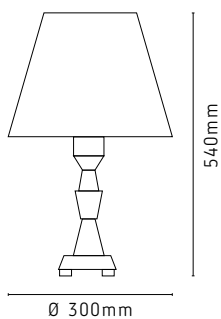

CRISTAL

ACIONAMENTO
POR TOQUE

ACIONAMENTO
POR TOQUE

ACIONAMENTO
POR TOQUE

ACIONAMENTO
POR TOQUE