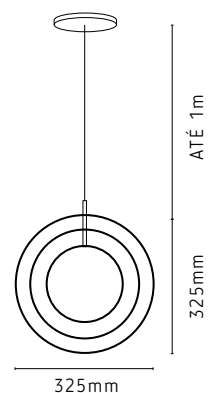

P E N D E N T E S

L I N H A A T L A N T A

L I N H A N Á P O L I