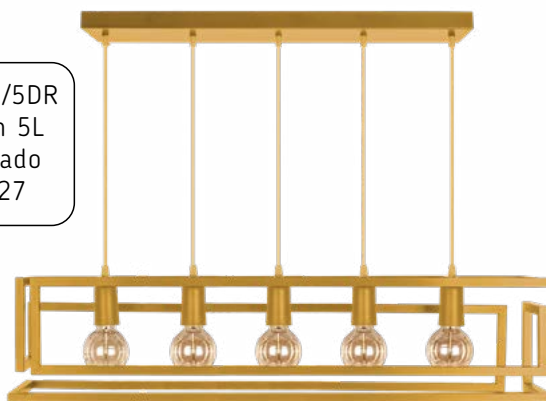

PD181/5DR
Konin 5L
Dourado
5 E27