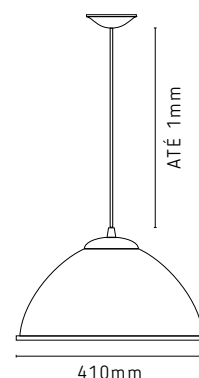

SP1947/30
 Projetor Par30
 Preto Micro
 1 Par30

SP1947/38
 Projetor Par38
 Preto Micro
 Par38

P L Á S T I C O

P E N D E N T E S

LINHA PRISMÁTICA 12 E 16

PD12/TR
Prismática12
Transparente
1 E27

PD16/TR
Prismática16
Transparente
1 E27