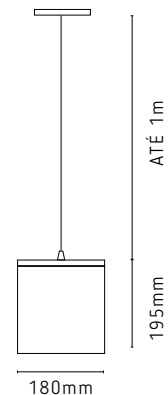

P E N D E N T E S

L I N H A M A R S A L A

DETALHE
EXCLUSIVO
EM MADEIRA

PD189/CO
Marsala
Cobre
1 E27

PD189/DR
Marsala
Dourado
1 E27

PD189/PT
Marsala
Preto
1 E27

PD189/3COMD
Marsala 3L
Cobre c/ Madeira
3 E27

PD189/3PTMD
Marsala 3L
Preto c/ Madeira
3 E27

PD189/3DRMD
Marsala 3L
Dourado c/ Madeira
3 E27