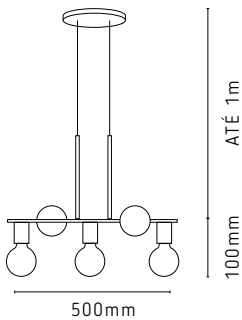

PD119/5PTCO
Florence 5L
Preto c/ Cobre
5 E27