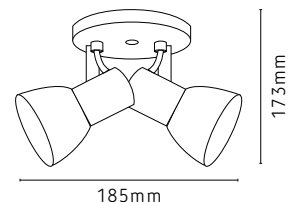

SP1858/1
Spot Light
Lixado
1 E27

SP1858/2T
Spot Light
Lixado
2 E27

SP1858/2
Spot Light
Lixado
2 E27

SP1858/3T
Spot Light
Lixado
3 E27

LINHA CONE

SP1900/1
Cone 1L
Branco
1 E27

SP1900/2
Cone 2L
Branco
2 E27

SP1920/2T
Cone Trilho 2L
Branco
2 E27