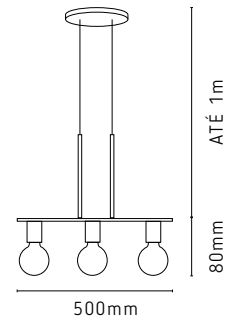

PD119/3PTCO
Florence 3L
Preto c/ Cobre
3 E27