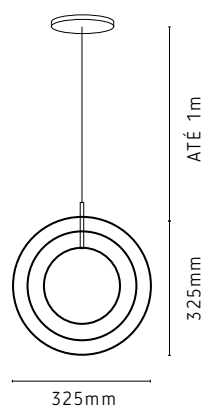

PD186/PT
Atlanta
Preto

PD186/PTCO
Atlanta
Preto c/ Cobre

L I N H A N Á P O L I

PD185/PT
Nápoli
Preto

PD185/PTCO
Nápoli
Cobre c/ Preto

P E N D E N T E S

L I N H A R A I D E N

PD132/DRAB
Raiden
Dourado Âmbar