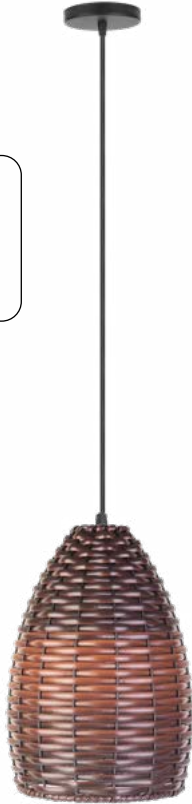

AB177/CO_BG
Morélia
Cobre c/ Bege
1 E27

AB177/PT_PT
Morélia
Preto
1 E27

V I M E

P E N D E N T E S

L I N H A K O M O D O

PD610/AMGD
Komodo
Amêndoa
01 E27

PD610/AVGD
Komodo
Avelã
01 E27

PD610/AMMD
Komodo
Amêndoa
01 E27