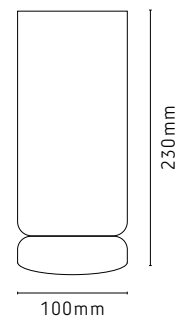

AB11/VM_PT
Pop
Vermelho c/ Preto
1 E27