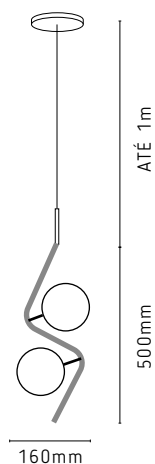

PD132/PTFO
Raiden
Preto Fosco