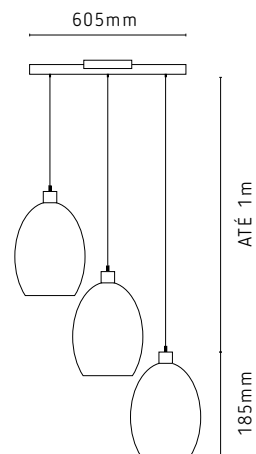

PD2173T/3FM
Mascate 3L
Fumê
3 E27